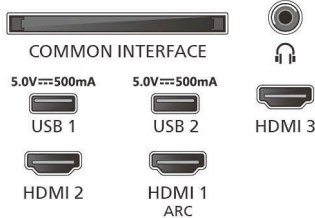

Connections

Side