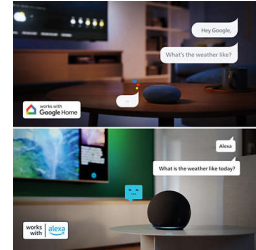

Сумісність із Matter Smart Home

Сумісність із Matter Smart Home означає, що ви можете керувати телевізором через додаток Matter Smart Home або за допомогою голосового керування телевізором через пристрої з підтримкою Alexa або через розумні гучномовці Google. Таким чином, ваш голос може знаходити фільми, шоу, отримувати рекомендації й багато іншого.

Європейський дизайн

Знайди дизайн, який ідеально відповідає вашим потребам, може означати все. Рамка без країв. Чітко окреслена підставка. Європейське ноу-хау. Саме тут дизайн, зображення та звук дійсно об'єднуються в єдине ціле, щоб ви могли зробити розумний вибір.

Свобода вибору

Подумайте про універсальність. Виберіть телевізор, який найкраще підійде для вас. Від спальні до ванної кімнати, від кухні до автофургона – компактний дизайн ідеально впишеться у будь-який ваш простір.