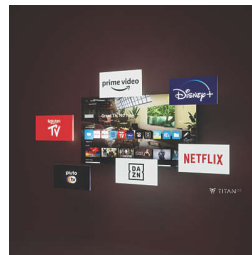

Philips Smart TV Titan OS

Платформа Philips Smart TV Titan OS дає змогу дивитися те, що ви любите, і швидко. Від сиквелів до серіалів, від документальних до драматичних фільмів – увесь улюблений контент доступний одним натисненням кнопки. Що б ви не захотіли подивитися, усі найкращі додатки для потокового мовлення у вас під рукою.