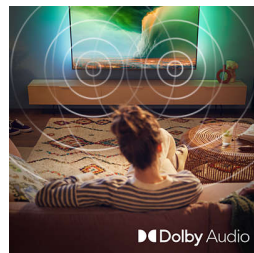

Яскравіші кольори. Барвистіші тони. Від найтемніших сцен до найяскравішого світла, чіткість – це головне. Саме тут високий динамічний діапазон вражає чіткішими кольорами й контрастністю.

Dolby Audio

Слухайте. Почуйте кожен момент. Це кришталевий чистий звук Dolby Audio. Від діалогів до танцю, від моментів бойовика до приголомшливих сцен природи – ви зможете насолоджуватися чистішим звуком.