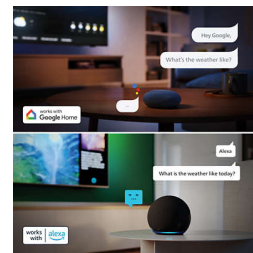

Сумісність із Matter Smart Home

Сумісність із Matter Smart Home означає, що ви можете керувати телевізором через додаток Matter Smart Home або за допомогою голосового керування телевізором через пристрої з підтримкою Alexa або через розумні гучномовці Google. Таким чином, ваш голос може знаходити фільми, шоу, отримувати рекомендації й багато іншого.

Європейський дизайн

Знайди дизайн, який ідеально відповідає вашим потребам, може означати все. Рамка без країв. Чітко окреслена підставка. Європейське ноу-хау. Саме тут дизайн, зображення та звук дійсно об'єднуються в єдине ціле, щоб ви могли зробити розумний вибір.

Свобода вибору

Подумайте про універсальність. Виберіть телевізор, який найкраще підійде для вас. Від спальні до ванної кімнати, від кухні до автофургона – компактний дизайн ідеально впишеться у будь-який ваш простір.