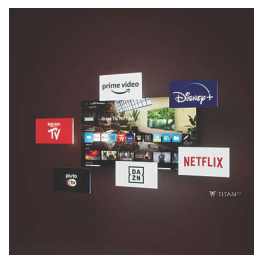

Philips Smart TV Titan OS

Платформа Philips Smart TV Titan OS дає змогу дивитися те, що ви любите, і швидко. Від сиквелів до серіалів, від документальних до драматичних фільмів – увесь улюблений контент доступний одним натисненням кнопки. Що б ви не захотіли подивитися, усі найкращі додатки для потокового мовлення у вас під рукою.