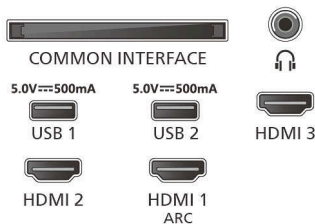

Specificaties

Europese energiekaart

EPREL-registratienummers: 2302514

Energieklasse voor SDR: E

Stroomverbruik voor SDR wanneer ingeschakeld: 33 KWh/1000 u

Energieklasse voor HDR: G

Stroomverbruik voor HDR wanneer ingeschakeld: 46 KWh/1000 u

Energieverbruik wanneer uitgeschakeld: n.v.t.

Netwerkstand-bymodus: 2,0 W

Gebruikte panel-technologie: LED-LCD

Vermogen

Netspanning: AC 100 - 240 V, 50/60 Hz

Stroomverbruik in stand-bystand: minder dan 0,5 W

Functies voor energiebesparing: Timer voor automatisch uitschakelen, Lichtsensor, Beeld uit (voor radio), Eco-modus

Accessoires

Meegeleverde accessoires: Voedingskabel, 2 AAA-batterijen, Brochure met wettelijk verplichte informatie en veiligheidsgegevens, Tafelstandaard, Afstandsbediening

Ontwerp/Design

Kleuren van de TV: Zwarte lage plastic rand

Ontwerp van de standaard: Zwart zeepbakje van plastic

Afmetingen

Afstand tussen 2 standaarden: 771 mm

Geschikt voor wandmontage: 200 x 200 mm

TV zonder standaard (B x H x D): 893 x 516 x 795 mm

TV met standaard (B x H x D): 893 x 535 x 202 mm

Kartonnen verpakking (B x H x D): B x H x D mm

Gewicht van TV zonder standaard: 4,85 kg

Gewicht van TV met standaard: 4,94 kg

Gewicht (incl. verpakking): 6,73 kg

Connections

Side