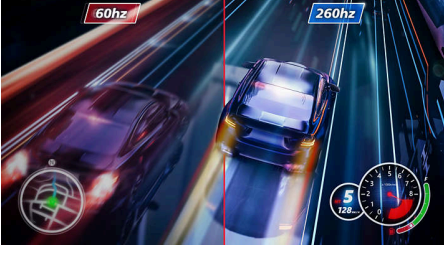

Göz alıcı görseller

- Daha gerçekçi ve renkli görseller için Yüksek Dinamik Aralık (HDR)
- Zengin siyah ayrıntılar için SmartContrast

Fast IPS Gaming monitor

Full HD oyun monitörü

Özellikler

Hız aşırma imkanı sağlayan 260 Hz yenileme hızı