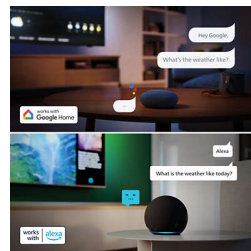

Klein. Slim. Ultiem veelzijdig.

Denk compact. Kies de prijs die op uw behoeften aansluit. Met Titan OS kijkt u snel al uw favoriete content in FHD. Met helder geluid, scherp beeld en naadloze spraakbediening kunt u gewoon heerlijk ontspannen en genieten.

HDR10/HLG

Helderere, felle kleuren. Van de donkerste scènes tot het helderste licht, duidelijk beeld is het belangrijkste. Een hoog dynamisch bereik zorgt voor helderdere kleuren en contrast.

Dolby Audio

Philips Smart TV Titan OS

Het Philips Smart TV Titan OS-platform biedt u snel alles waar u graag naar kijkt. Van sequels tot series en van documentaires tot drama, alles wat u wilt is beschikbaar via een enkele druk op de knop. Waar u ook naar wilt kijken, houdt al de beste streaming-apps binnen handbereik.

Compatibiliteit met Matter Smart Home

Dankzij compatibiliteit met Matter Smart Home kunt u uw TV bedienen via de Matter Smart Home-app, via spraakbediening met apparaten met Alexa of via uw Google-smartspeakers. Zo kunt u met uw stem films en series zoeken, aanbevelingen krijgen en nog veel meer.