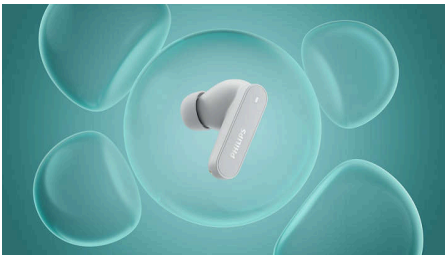

PHILIPS

真無線耳機

小巧的耳塞式耳機，舒適貼合。

適應性降噪

6 麥克風技術

細膩自然音質

TAT3000WT

享受音樂與貼合感

用輕巧、貼合的真無線耳塞式耳機自由享受渾厚溫暖的細緻音質。自適應降噪功能會回應身邊環境，咖啡廳模式則可以讓音樂成為您享受的背景音樂。

真無線耳塞式耳機。適應性降噪功能

- 穩定的 Bluetooth® 多點連接與 Auracast™
- 細膩音效、舒適貼合，搭配空間音效模式
- 使用適應性降噪功能，恣意沉醉
- 舒適的 SecureFit 耳塞與 10 公釐驅動器
- 6 麥克風技術，更清楚的通話，吵雜場所也不受影響

天天實用

- 播放時間達 48 小時。口袋大小的充電盒
- IPX4 防潑濺且抗汗水
- 10 分鐘快速充電，即可延長使用 2 小時

隨時準備就緒

- 飛利浦耳機應用程式。自訂體驗
- GRS 認證的可回收塑膠。負責任的包裝
- 溫暖且自然的音質。飛利浦獨特音感

焦點

小巧的耳塞式耳機，細膩音效

SecureFit 材料的耳塞帶給您輕巧舒適的感受，更能提供美好音質所需的貼合感。飛利浦空間音效功能包含咖啡廳模式，可讓您的音樂輕起來像背景音效，適合一邊傾聽音樂一邊專心做事的場合。

適應性降噪

主動式消噪技術能快速回應周遭環境，即時抑制外部噪音，包括風聲。如果您想要聽到周圍的聲音，感知模式將能讓外界的聲音恢復。快速感知功能可強化語音，讓您不需取下耳機就能與人交談。

48 小時播放時間 (12 + 36)

關閉降噪功能時，充飽電即可享有 12 小時的播放時間，使用口袋大小的充電盒可再享有額外 36 小時 (降噪功能開啟時可提供 8 小時播放時間，充電盒可再額外提供 24 小時)。如需快速充電，充電 10 分鐘，即可額外使用 2 小時。充電盒可透過 USB-C 充電。