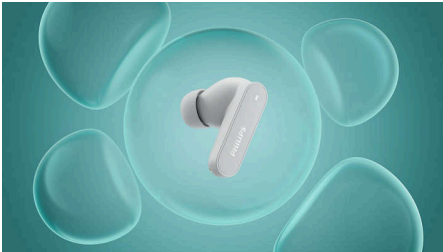

Peredam Bising Adaptif

Peredam bising adaptif mendeteksi kondisi di sekitar Anda dengan cepat untuk meredam kebisingan saat itu juga, termasuk angin. Aktifkan Mode Awareness jika Anda ingin mendengar suara yang ada di sekitar Anda.

Quick Awareness akan memperjelas suara sehingga Anda dapat melakukan percakapan tanpa melepas headphone.