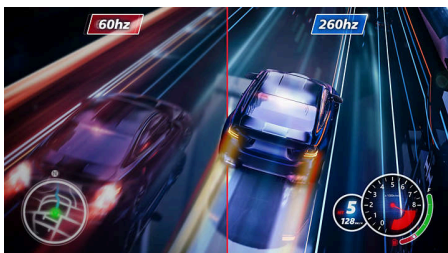

Fast IPS Gaming monitor

Full HD-gamermonitor

27M2N3201PL/00

Kenmerken

Overklokbaar vernieuwingsfrequentie van 260 Hz

Tijdens het spelen van de meest intense en actiegerichte games biedt de Philips Evnia een overklokbaar vernieuwingsfrequentie van 260 Hz voor een ultrasoepele game-ervaring zonder vertragingen. Vooral voor snelle games zoals FPS en racegames profiteert u van superieure beweging en heldere beelden. Ook ervaart u een diepere onderdompeling en het gevoel dat u zich in de game bevindt.