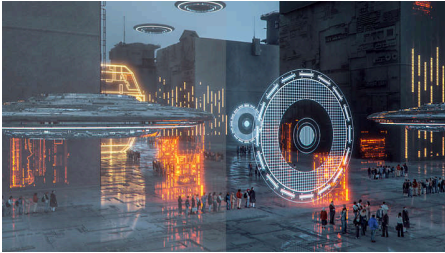

Fast IPS Gaming monitor

Full HD-gamemonitor

24M2N3201P/00

Kenmerken

SmartImage-gamemodus

Het nieuwe Philips-gamedisplay heeft snelle toegang die speciaal op spelers is afgestemd, en die verscheidene opties biedt. De "FPS"-modus (First person shooting voor schietspellen) verbetert donkere delen van games, zodat u verborgen voorwerpen in donkere gebieden beter ziet. De "Racing"-modus stelt het display in voor de snelste responstijd, intense kleuren en beeldaanpassingen. De "RTS"-modus (Real time strategy voor strategiespellen) heeft een speciale SmartFrame-modus die het duidelijker maken van specifieke gebieden mogelijk maakt en het aanpassen van afmetingen en beelden toelaat. Met Gamer 1 en Gamer 2 kunt u persoonlijke instellingen opslaan, gebaseerd op verschillende games, voor de beste prestaties.