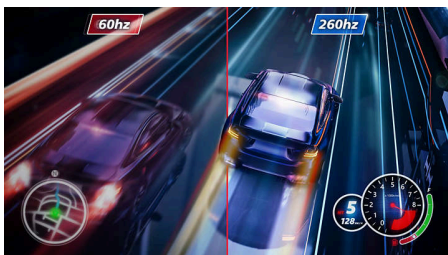

Meeslepende beelden

- High Dynamic Range (HDR) voor meer levensechte kleurrijke beelden
- SmartContrast voor rijke details in het zwart

Fast IPS Gaming monitor

Full HD-gamermonitor

24M2N3201P/00

Kenmerken

Overklokbaar vernieuwingsfrequentie van 260 Hz

Lage invoervertraging

Vertraging is de tijd die verstrijkt tussen het uitvoeren van een actie met aangesloten apparaten en het resultaat op het scherm zien. Minimale vertraging verkort de tijd tussen het invoeren van een opdracht naar de monitor. Hierdoor verloopt het spelen van twitch-gevoelige videogames een stuk beter, wat vooral van belang is voor wie snelle, competitieve games speelt.