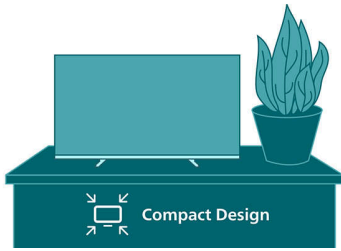

Points forts

Design compact

Avec son socle élégant et ses dimensions compactes, ce téléviseur Smart TV est idéal pour les petits espaces. Avec son design particulièrement soigné, ce téléviseur s'intègre parfaitement à tout type d'intérieur.