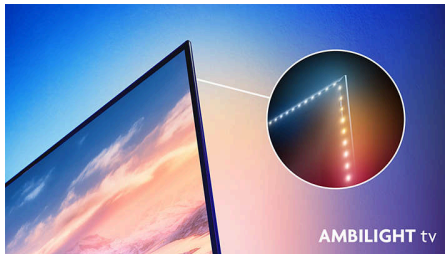

Ambilight

Grâce aux lumières LED intégrées qui évoluent en fonction de la scène, la technologie Ambilight vous immerge dans un halo de lumière colorée. Les films, les événements sportifs, les clips musicaux et les jeux dépassent les limites de l'écran pour vous plonger au cœur de l'action. Vous ne pourrez plus vous en passer.