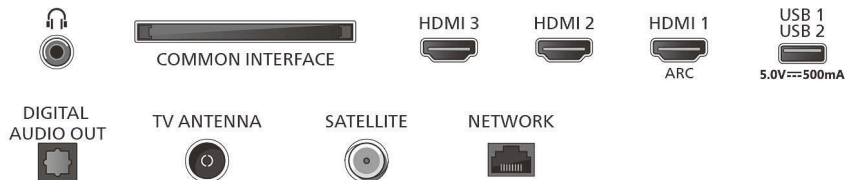

892,3 x 531,5 x 197 mm

Poids du téléviseur sans pied: 4,62 kg

Poids du téléviseur avec pied: 4,71 kg

Connexions

Side

* Ce téléviseur contient du plomb uniquement dans certaines parties ou certains composants pour lesquels aucune solution alternative n'existe conformément aux clauses de non-responsabilité de la directive RoHS.