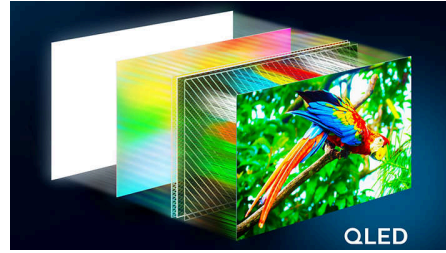

L'effet Quantum Dot

Couleurs vives et détails ultra-nets : c'est l'effet Quantum Dot. Savourez chaque détail à chaque instant, dans l'obscurité ou la lumière, en lecture ou en streaming.

Pixel Plus HD

Netteté de l'image Pixel Plus. Détails raffinés sur l'écran de taille réduite. Doté d'une haute définition intégrale et d'une incroyable luminosité, ce téléviseur QLED compact prouve que chaque petit détail compte.