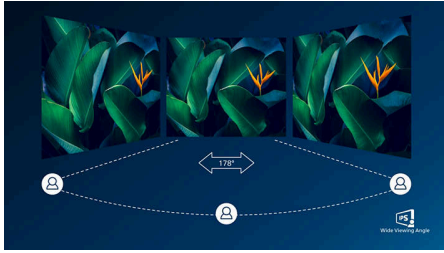

Eén USB-C-kabelverbinding

- RJ-45 naar USB-C voor eenvoudige netwerkverbinding met beveiliging

Superieure beeldkwaliteit

- Vernieuwingsfrequentie van 120 Hz voor supervloeiende beelden
- IPS LED-technologie met extra breed scherm voor beeld- en kleurnauwkeurigheid
- Kristalheldere beelden met Quad HD 2560 x 1440 pixels

Kenmerken

IPS-technologie

IPS-schermen maken gebruik van een geavanceerde technologie waardoor u kunt genieten van een extra brede kijkhoek van 178/178 graden. Hierdoor kunt u het scherm vanuit bijna elke hoek zien. De IPS-schermen bieden, in tegenstelling tot de normale TN-panels, scherpe beelden met levendige kleuren. Niet alleen ideaal voor het bekijken van foto's, het afspelen van films en het surfen op internet, maar ook voor professionele toepassingen waarbij kleurnauwkeurigheid en constante helderheid zeer belangrijk is.