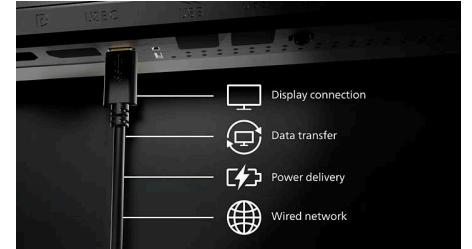

USB-C-dock met RJ45

Vereenvoudig alle randapparatuur van monitor tot pc met een USB type-C-aansluiting met één kabel, inclusief netwerk, video-uitvoer met hoge resolutie van pc naar monitor en surfen op internet zonder extra netwerkkabel, zelfs zonder LAN-poort op uw notebook. De RJ45-aansluiting via USB-C biedt een snelle en veilige verbinding wanneer dat nodig is. Met de hoogste gegevenssnelheden kunt u gegevens sneller dan ooit van een HDD naar uw PC overbrengen. Bovendien kunt u met USB-C met stroomvoorziening uw notebook zelfs van stroom voorzien en opladen via de monitor, zodat u geen extra voedingskabels meer nodig hebt.