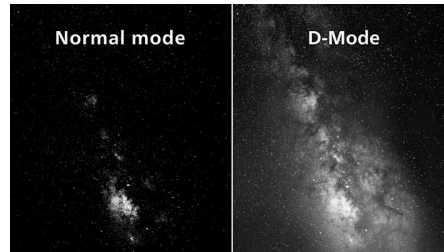

D-modus

Onthul alle verborgen details in de donkergekleurde gebieden van je scherm. De D-modus verbetert de details in grijs tinten zodat subtiele kleurverschillen beter zichtbaar zijn. Op basis van het grijschaalperceptiemodel gedefinieerd door de DICOM Part 14 GSDF-standaard, wordt de zichtbaarheid verbeterd van details die met standaard weergave-instellingen

mogelijk worden gemist. Het resultaat is een duidelijker onderscheid tussen subtiele schaduwen en verbeterde zichtbaarheid van details in grijs tinten, zoals technische illustraties, scans en andere gedetailleerde beelden.