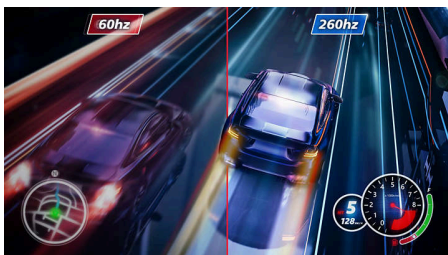

Fast IPS Gaming monitor

Full HD-gamermonitor

27M2N3201PL/00

Kenmerken

Overklokbaar vernieuwingsfrequentie van 260 Hz

Tijdens het spelen van de meest intense en actiegerichte games biedt de Philips Evnia een overklokbaar vernieuwingsfrequentie van 260 Hz voor een ultrasoepele game-ervaring zonder vertragingen. Vooral voor snelle games zoals FPS en racegames profiteert u van superieure beweging en heldere beelden. Ook ervaart u een diepere onderdompeling en het gevoel dat u zich in de game bevindt.