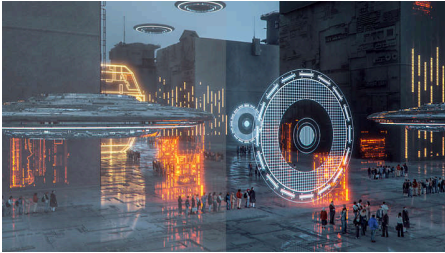

Fast IPS Gaming monitor

Full HD-gamemonitor

27M2N3201PL/00

Kenmerken

SmartImage-gamemodus

Het nieuwe Philips-gamedisplay heeft snelle toegang die speciaal op spelers is afgestemd, en die verscheidene opties biedt. De "FPS"-modus (First person shooting voor schietspellen) verbetert donkere delen van games, zodat u verborgen voorwerpen in donkere gebieden beter ziet. De "Racing"-modus stelt het display in voor de snelste responstijd, intense kleuren en beeldaanpassingen. De "RTS"-modus (Real time strategy voor strategiespellen) heeft een speciale SmartFrame-modus die het duidelijker maken van specifieke gebieden mogelijk maakt en het aanpassen van afmetingen en beelden toelaat. Met Gamer 1 en Gamer 2 kunt u persoonlijke instellingen opslaan, gebaseerd op verschillende games, voor de beste prestaties.