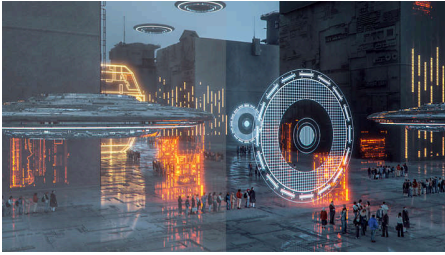

Fast IPS Gaming monitor

Full HD-gamemonitor

24M2N3201PL/00

Kenmerken

SmartImage-gamemodus

Het nieuwe Philips-gamedisplay heeft snelle toegang die speciaal op spelers is afgestemd, en die verscheidene opties biedt. De "FPS"-modus (First person shooting voor schietspellen) verbetert donkere delen van games, zodat u verborgen voorwerpen in donkere gebieden beter ziet. De "Racing"-modus stelt het display in voor de snelste responstijd, intense kleuren en beeldaanpassingen. De "RTS"-modus (Real time strategy voor strategiespellen) heeft een speciale SmartFrame-modus die het duidelijker maken van specifieke gebieden mogelijk maakt en het aanpassen van afmetingen en beelden toelaat. Met Gamer 1 en Gamer 2 kunt u persoonlijke instellingen opslaan, gebaseerd op verschillende games, voor de beste prestaties.