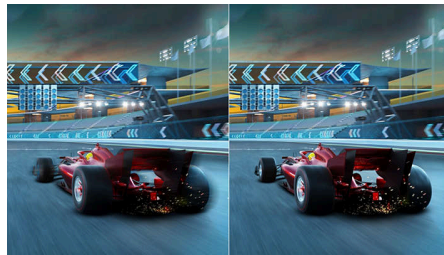

Smart MBR

Om bewegingsonscherpte te verminderen volgt de LED-achtergrondverlichting van deze monitor de vernieuwingsfrequentie. Zo worden de

helderheidsniveaus afgestemd voor de beste beeldkwaliteit. SmartMBR is een gamemodus en het is raadzaam de functie uit te schakelen bij ander gebruik dan gamen, anders kan het scherm gaan flikkeren.