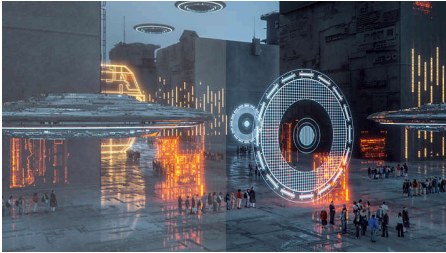

Fast IPS Gaming monitor

Full HD-gamemonitor

24M2N3201PL/00

Kenmerken

SmartImage-gamemodus

Het nieuwe Philips-gamedisplay heeft snelle toegang die speciaal op spelers is afgestemd, en die verscheidene opties biedt. De "FPS"-modus (First person shooting voor schietspellen) verbetert donkere delen van games, zodat u verborgen voorwerpen in donkere gebieden beter ziet. De "Racing"-modus stelt het display in voor de snelste responstijd, intense kleuren en beeldaanpassingen. De "RTS"-modus (Real time strategy voor strategiespellen) heeft een speciale SmartFrame-modus die het duidelijker maken van specifieke gebieden mogelijk maakt en het aanpassen van afmetingen en beelden toelaat. Met Gamer 1 en Gamer 2 kunt u persoonlijke instellingen opslaan, gebaseerd op verschillende games, voor de beste prestaties.