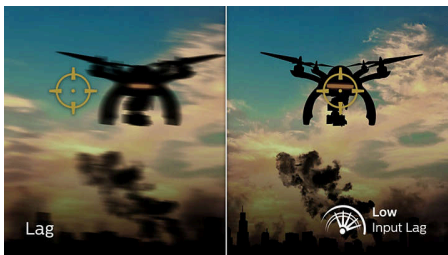

Lage invoervertraging

Vertraging is de tijd die verstrijkt tussen het uitvoeren van een actie met aangesloten apparaten en het resultaat op het scherm zien. Minimale vertraging verkort de tijd tussen het invoeren van een opdracht naar de monitor. Hierdoor verloopt het spelen van twitch-gevoelige videogames een stuk beter, wat vooral van belang is voor wie snelle, competitieve games speelt.