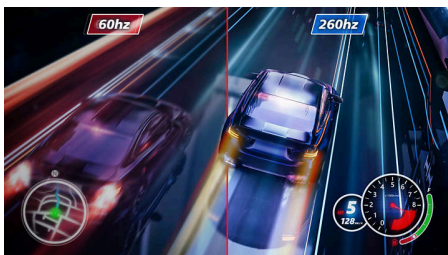

Fast IPS Gaming monitor

Full HD-gamermonitor

24M2N3201PL/00

Kenmerken

Overklokbaar vernieuwingsfrequentie van 260 Hz

Tijdens het spelen van de meest intense en actiegerichte games biedt de Philips Evnia een overklokbaar vernieuwingsfrequentie van 260 Hz voor een ultrasoepele game-ervaring zonder vertragingen. Vooral voor snelle games zoals FPS en racegames profiteert u van superieure beweging en heldere beelden. Ook ervaart u een diepere onderdompeling en het gevoel dat u zich in de game bevindt.