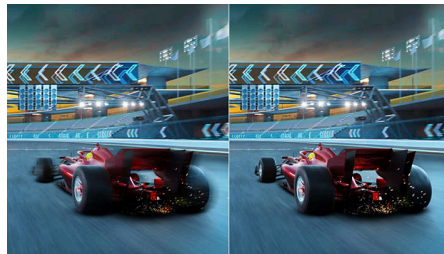

Smart MBR

Щоб зменшити розмиття рухомого зображення, світлодіодне підсвічування цього монітора буде працювати одночасно з

частотою оновлення, щоб контролювати рівні яскравості для найкращої чіткості зображення. Зверніть увагу, що Smart MBR є різновидом ігрового режиму, й рекомендується вимикати цю функцію, коли ви не граєте, оскільки вона може спричинити мерехтіння екрана.