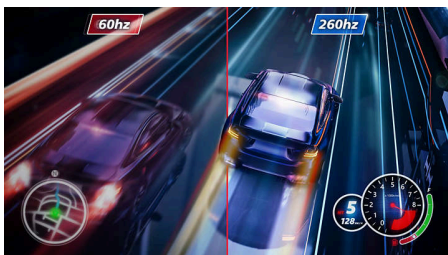

Захоплююче зображення

- High Dynamic Range (HDR) для зображень із реалістичнішими кольорами
- SmartContrast для насичених чорних відтінків

Fast IPS Gaming monitor

Ігровий монітор Full HD

24M2N3201PL/00

Основні особливості

Частота оновлення з можливістю розгону до 260 Гц

Під час гри в найінтенсивніші захопливі екшн-ігри Philips Evnia пропонує розгін частоти оновлення до 260 Гц, що підвищує плавність і відсутність затримок в ігровому процесі. Особливо в динамічних іграх, таких як стрілялки від першої особи та гоночні ігри, це забезпечує чудову деталізацію руху й чіткість зображення. Ви відчуєте глибше занурення й відчуття реальності у грі.

Низька затримка вводу

Затримка вводу – це відрізок часу, який проходить від виконання дії на підключених пристроях до відображення результату на екрані. Низька затримка вводу зменшує час затримки між введенням команди з пристроїв на монітор, чудово покращує гру в напружених відеоіграх, та особливо важлива для тих, хто грає в динамічні ігри-змагання.