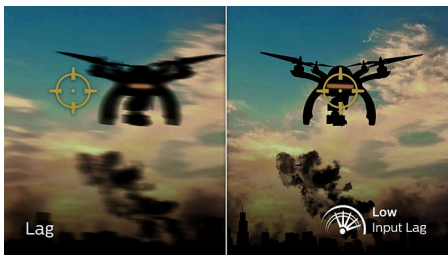

Низька затримка вводу

Затримка вводу – це відрізок часу, який проходить від виконання дії на підключених пристроях до відображення результату на екрані. Низька затримка вводу зменшує час затримки між введенням команди з пристроїв на монітор, чудово покращує гру в напружених відеоіграх, та особливо важлива для тих, хто грає в динамічні ігри-змагання.