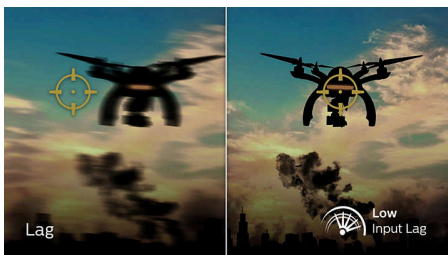

Alacsony bemeneti késleltetés

A bemeneti késleltetés az az időtartam, ami egy csatlakoztatott eszközzel történő műveletvégzés és az eredmény képernyőn való megjelenése között eltelik. Az alacsony bemeneti késleltetés csökkenti a késési időt az eszköztől történő parancsbevitel és az eredmény monitoron való megjelenése között. Ez nagy mértékben javítja a hatékonyságot a gyors mozdulatokat igénylő videojátékoknál, ami különösen fontos a gyors tempójú, verseny jellegű játékok esetén.