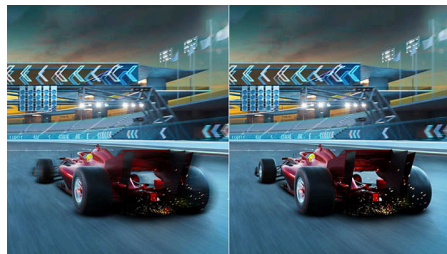

Smart MBR

A mozgásmosódás csökkentése érdekében a monitor LED-es háttérvilágítása a frissítési frekvenciával párhuzamosan működik, és a

24M2N3201PL/00

lehető legjobb képtisztaság érdekében szabályozza a fényerőszinteket. Kérjük, vegye figyelembe, hogy a Smart MBR egy játékmód, és amikor nincs folyamatban játék, javasolt kikapcsolni a funkciót, mert az a képernyő vibrálását okozhatja.