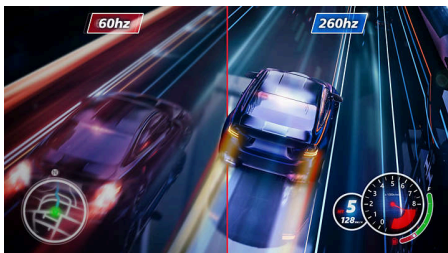

Lenyűgöző megjelenítés

- High Dynamic Range (HDR) a még élethűbb színes képekért
- SmartContrast: a gazdag fekete árnyalatokhoz

Fast IPS Gaming monitor

Full HD játékhoz tervezett monitor

Fénypontok

Túlhajtható, 260 Hz-es frissítési sebesség

Alacsony bemeneti késleltetés

A bemeneti késleltetés az az időtartam, ami egy csatlakoztatott eszközzel történő műveletvégzés és az eredmény képernyőn való megjelenése között eltelik. Az alacsony bemeneti késleltetés csökkenti a késési időt az eszköztől történő parancsbevitel és az eredmény monitoron való megjelenése között. Ez nagy mértékben javítja a hatékonyságot a gyors mozdulatokat igénylő videojátékoknál, ami különösen fontos a gyors tempójú, verseny jellegű játékok esetén.