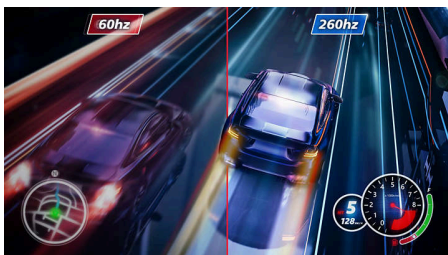

Uppslukande grafik

- High Dynamic Range (HDR) för en mer verklighetstrogen färgglad grafik
- SmartContrast för fylliga svarta detaljer

Fast IPS Gaming monitor

Full HD-spelskärm

27M2N3201PL/00

Funktioner

Överklockningsbar uppdateringsfrekvens på 260 Hz

Låg input lag

Fördröjning är den tid som passerar från att du utför en åtgärd på anslutna enheter tills att du ser resultatet på skärmen. Låg fördröjning minskar tidsfördröjningen mellan kommandon som utförs på enheter och skärmen, och det förbättrar även spelupplevelsen avsevärt när du spelar ryckningskänsliga videospel, vilket är särskilt viktigt för dem som spelar snabba tävlingsspel.