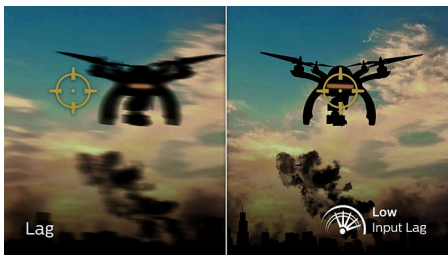

Låg input lag

Fördröjning är den tid som passerar från att du utför en åtgärd på anslutna enheter tills att du ser resultatet på skärmen. Låg fördröjning minskar tidsfördröjningen mellan kommandon som utförs på enheter och skärmen, och det förbättrar även spelupplevelsen avsevärt när du spelar ryckningskänsliga videospel, vilket är särskilt viktigt för dem som spelar snabba tävlingsspel.