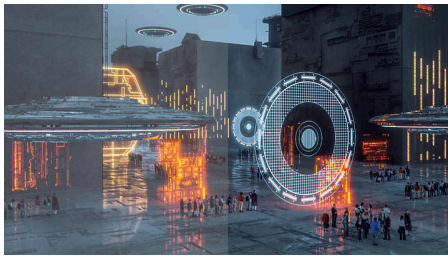

Fast IPS Gaming monitor

Full HD-spelskärm

27M2N3201PL/00

Funktioner

Spelläget SmartImage

Philips nya spelskärm har OSD med snabbåtkomst specialanpassat för spelare, vilket ger dig flera olika alternativ. "FPS"-läget (förstapersonsskjutare) förbättrar mörka detaljer i spel så att du kan se dolda objekt i mörka partier. "Racing"-läget anpassar skärmen med snabb svarstid, High color-grafik och bildjusteringar. "RTS"-läget (realtidsstrategi) har ett särskilt SmartFrame-läge som gör att du kan fokusera på vissa ytor och justera storlek och bild. Med Gamer 1 och Gamer 2 (spelare 1 och spelare 2) kan du göra personliga inställningar utifrån olika spel för bästa möjliga prestanda.