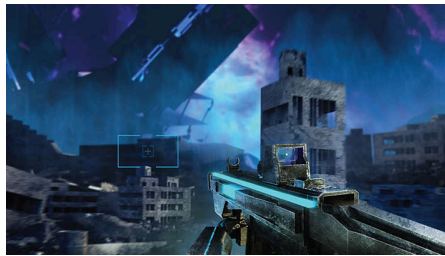

Smart Crosshair

Färgen på Crosshair är inställd som standard. När Smart Crosshair är på ändras färgen som komplementfärg till bakgrundsfärgen. Smart Crosshair gör att du kan sikta bättre så att du lättare kan upptäcka fienderna.