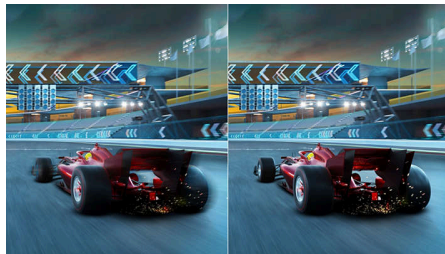

Smart MBR

För att minska rörelseoskärpa arbetar LED-bakgrundsbelysningen på den här skärmen tillsammans med uppdateringsfrekvensen för att

kontrollera ljusstyrkan och ge bästa möjliga bildskärpa. Observera att Smart MBR är en typ av spelläge och du rekommenderas att stänga av funktionen när du inte spelar, eftersom den kan orsaka skärmflimmer.