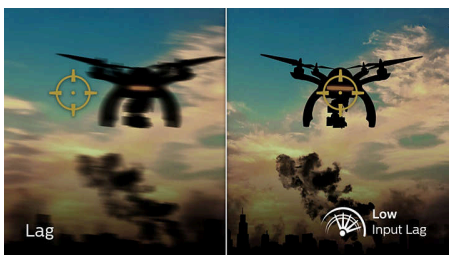

Lavt etterslep

Etterslepet er tiden som går fra du utfører noe på en tilkoblet enhet, til du ser resultatet på skjermen. Med lite etterslep reduseres tidsforsinkelsen som kan oppstå når du angir en kommando fra enheten til skjermen. Dette forbedrer opplevelsen av spill med plutselige bevegelser, spesielt for de som spiller raske og konkurransebaserte spill.