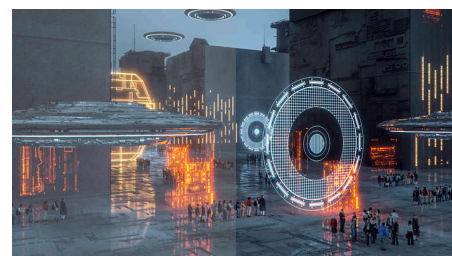

SmartImage-spillmodus

Den nye Philips-spillskjermen har en skjermvisning med rask tilgang som er finjustert for spillere, og som gir deg flere alternativer. FPS-modus (førstepersonsskyting) forbedrer mørke farger i spill, slik at du ser skjulte gjenstander i mørke områder. Racing-modusen tilpasser visningen med raskeste responstid og mange farger samt bildejusteringer. RTS-modusen (sanntidsstrategi) har en spesiell SmartFrame-modus som gjør det mulig å fremheve spesifikke områder og gjøre størrelse- og bildejusteringer. Gamer 1 og Gamer 2 tilbyr personlig tilpassede innstillinger basert på ulike spill, noe som sikrer best mulig ytelse.