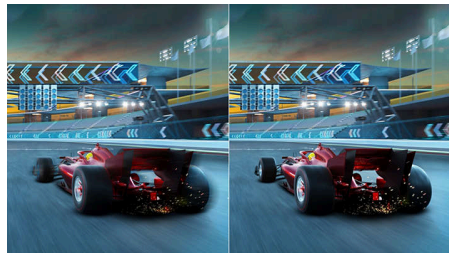

Smart MBR

I et forsøk på å redusere bevegelsesuskarphet fungerer denne skjermens LED-bakbelysning samtidig med oppdateringsfrekvensen for å kontrollere lysstyrkenivåene for å få best mulig bildeklarhet. Vær oppmerksom på at Smart MBR er en type spillmodus, og vi anbefaler å slå av funksjonen når du ikke spiller, da det kan føre til skjermflimring.