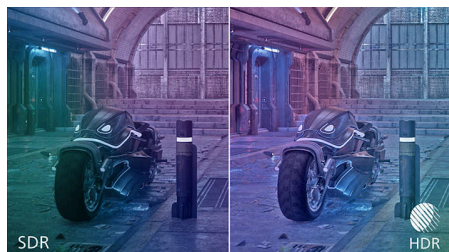

High Dynamic Range (HDR)

High Dynamic Range gir en svært annerledes visuell opplevelse. Med forbløffende lysstyrke, enestående kontrastforhold og fengslende

farger får bilder liv med mye større lysstyrke, samtidig som de inneholder mye dypere og mer nyanserte mørke farger. Den gjengir en fylldigere palett av rike, nye farger du aldri før har sett på TV, og gir deg en visuell opplevelse som engasjerer sansene og inspirerer deg.