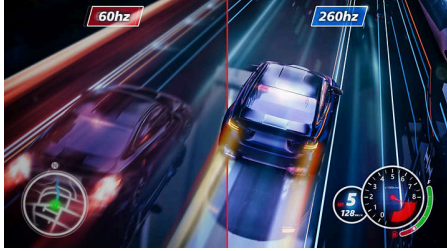

Fast IPS Gaming monitor

Full HD -pelinäyttö

24M2N3201PL/00

Kohokohdat

Ylikellotettava 260 Hz:n virkistystaajuus

Pelatesa intensiivistä toimintapeliä Philips Evnian ylikellotettava 260 Hz:n virkistystaajuus takaa erittäin tasaisen ja viiveettömän pelielämyksen. 260 Hz tarjoaa loistavan terävyyden ja selkeän kuvan, joka soveltuu erityisesti nopeatahtiisiin peleihin kuten FPS- ja rallipeleihin. Voit syventyä peliin entistä paremmin ja kokea pelin elävänä.