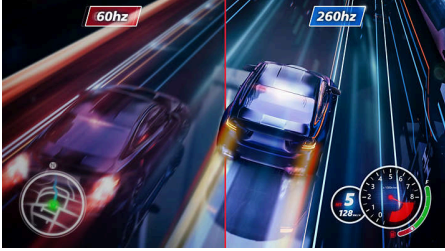

Fast IPS Gaming monitor

Full HD -pelinäyttö

27M2N3201PL/00

Kohokohdat

Ylikellotettava 260 Hz:n virkistystaajuus

Pelatesa intensiivistä toimintapeliä Philips Evnian ylikellotettava 260 Hz:n virkistystaajuus takaa erittäin tasaisen ja viiveettömän pelielämyksen. 260 Hz tarjoaa loistavan terävyyden ja selkeän kuvan, joka soveltuu erityisesti nopeatahtisiin peleihin kuten FPS- ja rallipeleihin. Voit syventyä peliin entistä paremmin ja kokea pelin elävänä.