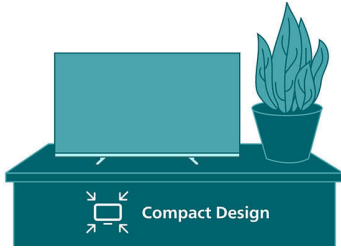

- Terävyyttä ja yksityiskohtia Pixel Plus Full HD -laadulla.
- Väriä ja kontrastia HDR10- ja HLG-ominaisuuksilla
- Dolby Audio tarkkaa ja selkeää ääntä varten

Kohokohdat

Kompakti muotoilu

Tyylikäs jalusta ja virtaviivaiset mitat tekevät tästä älytelevisiosta täydellisen lisän pienempiin tiloihin. Tarkkaan harkitun muotoilunsa ansiosta se sulautuu täydellisesti kaikkiin ympäristöihin.