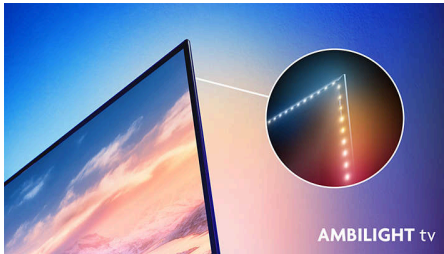

Ambilight

Ambilightin integroidut LED-valot reagoivat katsomaasi ja ympäröivät television värikkäällä hehkulla. Elokuvat, urheilu, musiikkivideot ja pelit näyttävät jatkuvan kuvaruudun ulkopuolelle upottaen sinut entistä syvemmälle katselukokemukseen. Kun olet kerran kokeillut sitä, et enää halua olla ilman.