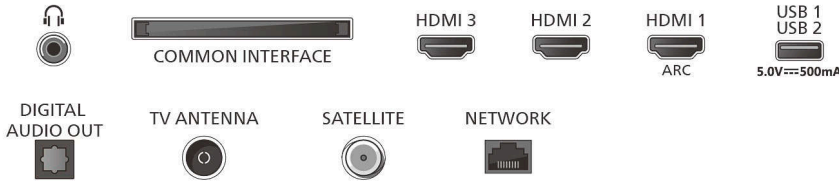

TV ja jalusta (L x K x S): 892,3 x 531,5 x 197 mm

TV:n paino ilman jalustaa: 4,62 kg

TV:n ja jalustan paino: 4,71 kg

Connections

Side

- * Tässä televisiossa on lyijyä vain tietyissä osissa, joissa lyijyä ei ole teknisistä syistä voitu korvata muilla materiaaleilla. Lyijyn käyttö näissä osissa on RoHS-standardin (Restriction of Hazardous Substances) poikkeuskohtan mukainen.
- * TV tukee maksuttomien kanavien DVB-vastaanottoa. Kaikkia DVB-operaattoreita ei ehkä tueta. Ajantasainen luettelo on Philips-tukisivuston kysymysosiossa. Jotkin operaattorit saattavat edellyttää CA-moduulia ja tilausta. Kysy lisätietoja operaattorilta.
- * Smart TV -sovellusvalikoima vaihtelee TV-mallin ja maan mukaan. Lisätietoja on osoitteessa www.philips.com/smarttv.
- * Philips TV Remote -kaukosäädinsovellus ja siihen liittyvät ominaisuudet vaihtelevat TV-mallin, palveluntarjoajan, maan, älylaitteen ja käyttöjärjestelmän mukaan. Lisätietoja on osoitteessa www.philips.com/TVRemoteapp.
- * Ohjelmaoppaan sisältö (enintään 8 päivää) vaihtelee maittain ja palveluntarjoajan mukaan.
- * Edellyttää Netflix-tilausta. Ehtoja sovelletaan, ehdot: <https://www.netflix.com>
- * Amazon Prime on saatavana tietyillä kielillä ja tietyissä maissa.
- * Amazon, Alexa ja kaikki niihin liittyvät logot ovat Amazon.com, Inc:n tai sen tytäryhtiöiden tavaramerkkejä. Amazon Alexa on saatavana tietyillä kielillä ja tietyissä maissa.
- * Kaukosäätimeen valmiiksi määritetyt mediapainikkeet vaihtelevat maittain. Katso tarkemmat tiedot paketissa olevasta tuotteesta.
- * Google Assistant on saatavilla tuotekohtaisesti eri kielillä ja eri maissa.
- * TV:n ääniohjauspalvelujen saatavuus vaihtelee maan ja kielen mukaan. Viimeisimmät tiedot saat asiakaspalvelusta.