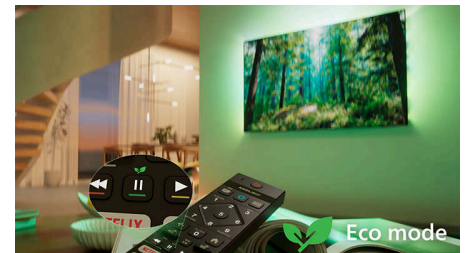

Ympäristöystävällinen suunnittelu

Vastuullisuus yhdistyy tyyliin. Kaunis televisio on suunniteltu ekologisesti: kaukosäädin on valmistettu kierrätysmuovista ja FSC-sertifioidut pakkaus- ja painomateriaalit kierrätyspaperista. Eco-tila vähentää kaikkien sisältöjen ja asetusten virrankulutusta yhdellä napautuksella.