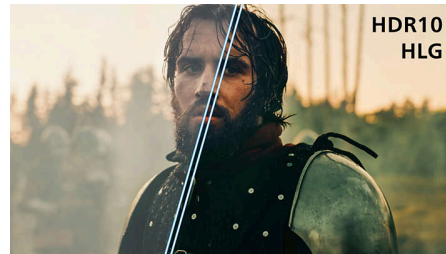

HDR10/HLG

Kirkkaammat värit. Eloisat sävyt. Pimeimpienkin kohtauksien ja kirkkaimpienkin välähdysten ytimessä on selkeys. Suuri dynaaminen alue tarjoaakin upeita näkymiä selkeillä ja kontrasteilla.

Dolby Audio