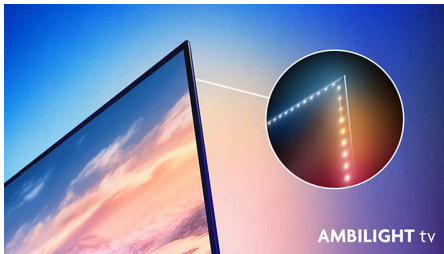

Ambilight

Mit integrierten LED-Leuchten, die auf jede Szene reagieren, tauchen Sie mit Ambilight in einen farbigen Lichteffekt ein. Filme, Sportübertragungen, Musikvideos und Spiele werden über den Bildschirm hinaus erweitert, um Sie tiefer in den Moment eintauchen zu

lassen. Wenn Sie es einmal erlebt haben, werden Sie nie wieder einen anderen Fernseher ohne Ambilight wollen.