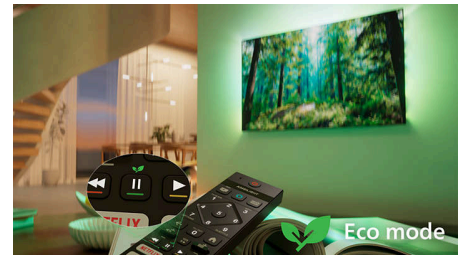

Umweltfreundliches Design

Nachhaltigkeit trifft auf Stil. Dieser formschön gestaltete Fernseher wurde mit Blick auf den Planeten entwickelt – von der Fernbedienung aus recyceltem Kunststoff bis zur FSC-zertifizierten Verpackung und Einlegern aus Recyclingpapier. Mit dem Energiesparmodus senken Sie den Energieverbrauch für alle Inhalte und Einstellungen mit nur einem Fingertipp.