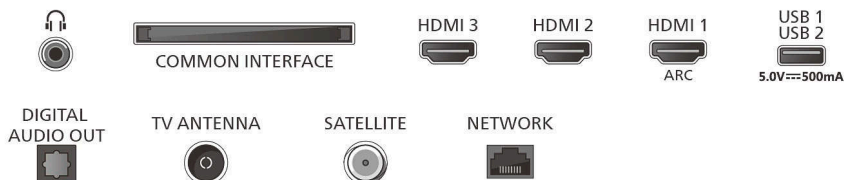

HDMI-Funktionen: 1080i, 1080p (HDCP-Unterstützung), ARC (HDMI 1)

EasyLink (HDMI-CEC): Weiterleitung der Fernbedienungssignale, System-Audiosteuerung, System Standby-Modus, System-Start

Anzahl der USB-Anschlüsse: 2

Kabellose Verbindung: WiFi 802.11n, 2 x 2, Singleband

HDCP 2.3: Ja, auf allen HDMI

HDMI ARC: Ja, auf HDMI 1

EasyLink 2.0: Externe Einstellung über die TV-Benutzeroberfläche, HDMI-CEC für Philips Fernseher/SB

Unterstützte HDMI-Videofunktionen

HDR: HDR10, HLG

EU-Energiekarte

Energieklasse für SDR: D

Energieklasse für HDR: G

Vernetzter Standby-Modus: 2.0 W

Verwendete Panel-Technologie: LED LCD

Leistung

Netzstrom: AC: 100 bis 240 V, 50/60 Hz

Standby-Stromverbrauch: unter 0,5 W

Energiesparfunktionen: Sleep-Timer, Bildabschaltung (bei Radiobetrieb), Eco-Modus, Lichtsensor

Zubehör

Mitgeliefertes Zubehör: 2 AAA-Batterien, Netzkabel, Fernbedienung, Standfuß, Kurzanleitung, Broschüre mit Sicherheits- und rechtlichen Hinweisen

Design

Farbe des Fernsehers: Mattschwarzer Rahmen
Design des Standfußes: Abgerundete Sticks aus schwarzem Kunststoff

Abmessungen

Abstand zwischen 2 Stäben: 738,5 mm

Kompatible Wandhalterung: 100 x 200 mm

Fernseher ohne Standfuß (W x H x D): 718,4 x 419 x 61,1 mm

Fernseher mit Standfuß (W x H x D): 892,3 x 531,5 x 197 mm

Gewicht des Fernsehers ohne Standfuß: 4,62 kg

Gewicht des Fernsehers mit Standfuß: 4,71 kg

Connections

Side

* Einige Komponenten dieses Fernsehers, bei denen technologisch keine Alternative besteht, enthalten Blei. Dies entspricht der geltenden Ausnahmeregelung der RoHS-Richtlinie.

* Der Fernseher unterstützt DVB-Empfang für Free-to-Air-Übertragungen. Bestimmte DVB-Betreiber werden möglicherweise nicht unterstützt. Eine aktuelle Liste dieser Betreiber finden Sie in den „Häufig gestellten Fragen“ auf der Philips Support-Website. Bei einigen Betreibern sind Conditional Access und ein Abonnement erforderlich. Weitere Informationen erhalten Sie von Ihrem Betreiber.

* Das Angebot für Smart TV-Apps variiert je nach Modell und Land. Weitere Informationen finden Sie unter www.philips.com/smarttv.

* Die Philips TV Remote App und ihre Funktionen können je nach Fernsehmodell, Anbieter und Land sowie je nach mobilem Gerät und Betriebssystem abweichen. Weitere Informationen finden Sie unter www.philips.com/TVRemoteapp.

* EPG und der darin angezeigte Sendezeitraum (bis zu 8 Tage) ist vom Land und Anbieter anhängig.

* Netflix-Abonnement erforderlich. Unterliegt den Bedingungen auf <https://www.netflix.com>

* Amazon Prime ist in ausgewählten Sprachen und Ländern verfügbar.

* Amazon, Alexa und alle zugehörigen Logos sind Marken oder eingetragene Marken von Amazon.com, Inc. oder seinen Tochterunternehmen. Amazon Alexa ist in ausgewählten Sprachen und Ländern verfügbar.

* Die Over-the-Top-Taste für Mediendienste auf der Fernbedienung ist je nach Land unterschiedlich. Beachten Sie das Produkt, das im Lieferumfang enthalten ist.

* Google Assistant ist je nach Produkttyp in verschiedenen Sprachen und Ländern verfügbar.

* Die Verfügbarkeit der Sprachsteuerungsdienste über den Fernseher variiert je nach Land und Sprache. Die neuesten Informationen erhalten Sie von unserem Kundendienst.