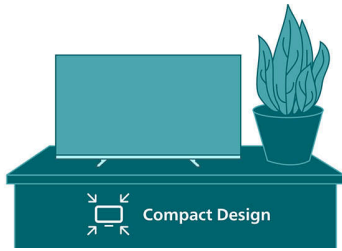

Besonderheiten

Kompaktes Design

Mit seinem eleganten Standfuß und den kompakten Abmessungen passt dieser Smart-TV perfekt in kleinere Räume. Mit seinem sorgfältig durchdachten Design ist er ein Fernseher, der sich überall wunderbar einfügt.