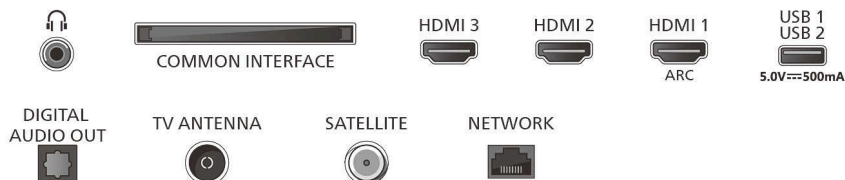

HDMI-Funktionen: 1080i, 1080p (HDCP-Unterstützung), ARC (HDMI 1)

EasyLink (HDMI-CEC): Weiterleitung der Fernbedienungssignale, System-Audiosteuerung, System Standby-Modus, System-Start

Anzahl der USB-Anschlüsse: 2

Kabellose Verbindung: WiFi 802.11n, 2 x 2, Singleband

HDCP 2.3: Ja, auf allen HDMI

HDMI ARC: Ja, auf HDMI 1

EasyLink 2.0: Externe Einstellung über die TV-Benutzeroberfläche, HDMI-CEC für Philips Fernseher/SB

Unterstützte HDMI-Videofunktionen

HDR: HDR10, HLG

EU-Energiekarte

Energieklasse für SDR: D

Energieklasse für HDR: G

Vernetzter Standby-Modus: 2.0 W

Verwendete Panel-Technologie: LED LCD

Leistung

Netzstrom: AC: 100 bis 240 V, 50/60 Hz

Standby-Stromverbrauch: unter 0,5 W

Energiesparfunktionen: Sleep-Timer, Bildabschaltung (bei Radiobetrieb), Eco-Modus, Lichtsensor

Zubehör

Mitgeliefertes Zubehör: 2 AAA-Batterien, Netzkabel, Fernbedienung, Standfuß, Kurzanleitung, Broschüre mit Sicherheits- und rechtlichen Hinweisen

Design

Farbe des Fernsehers: Mattschwarzer Rahmen
Design des Standfußes: Abgerundete Sticks aus schwarzem Kunststoff

Abmessungen

Abstand zwischen 2 Stäben: 738,5 mm

Kompatible Wandhalterung: 100 x 200 mm

Fernseher ohne Standfuß (W x H x D): 718,4 x 419 x 61,1 mm

Fernseher mit Standfuß (W x H x D): 892,3 x 531,5 x 197 mm

Gewicht des Fernsehers ohne Standfuß: 4,62 kg

Gewicht des Fernsehers mit Standfuß: 4,71 kg

Connections

Side

* Einige Komponenten dieses Fernsehers, bei denen technologisch keine Alternative besteht, enthalten Blei. Dies entspricht der geltenden Ausnahmeregelung der RoHS-Richtlinie.

* Der Fernseher unterstützt DVB-Empfang für Free-to-Air-Übertragungen. Bestimmte DVB-Betreiber werden möglicherweise nicht unterstützt. Eine aktuelle Liste dieser Betreiber finden Sie in den „Häufig gestellten Fragen“ auf der Philips Support-Website. Bei einigen Betreibern sind Conditional Access und ein Abonnement erforderlich. Weitere Informationen erhalten Sie von Ihrem Betreiber.

* Das Angebot für Smart TV-Apps variiert je nach Modell und Land. Weitere Informationen finden Sie unter www.philips.com/smarttv.

* Die Philips TV Remote App und ihre Funktionen können je nach Fernsehmodell, Anbieter und Land sowie je nach mobilem Gerät und Betriebssystem abweichen. Weitere Informationen finden Sie unter www.philips.com/TVRemoteapp.

* EPG und der darin angezeigte Sendezeitraum (bis zu 8 Tage) ist vom Land und Anbieter anhängig.

* Netflix-Abonnement erforderlich. Unterliegt den Bedingungen auf <https://www.netflix.com>

* Amazon Prime ist in ausgewählten Sprachen und Ländern verfügbar.

* Amazon, Alexa und alle zugehörigen Logos sind Marken oder eingetragene Marken von Amazon.com, Inc. oder seinen Tochterunternehmen. Amazon Alexa ist in ausgewählten Sprachen und Ländern verfügbar.

* Die Over-the-Top-Taste für Mediendienste auf der Fernbedienung ist je nach Land unterschiedlich. Beachten Sie das Produkt, das im Lieferumfang enthalten ist.

* Google Assistant ist je nach Produkttyp in verschiedenen Sprachen und Ländern verfügbar.

* Die Verfügbarkeit der Sprachsteuerungsdienste über den Fernseher variiert je nach Land und Sprache. Die neuesten Informationen erhalten Sie von unserem Kundendienst.