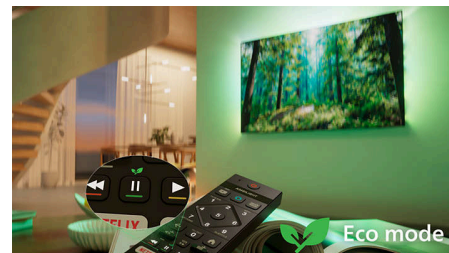

Umweltfreundliches Design

Nachhaltigkeit trifft auf Stil. Dieser formschön gestaltete Fernseher wurde mit Blick auf den Planeten entwickelt – von der Fernbedienung aus recyceltem Kunststoff bis zur FSC-zertifizierten Verpackung und Einlegern aus Recyclingpapier. Mit dem Energiesparmodus senken Sie den Energieverbrauch für alle Inhalte und Einstellungen mit nur einem Fingertipp.