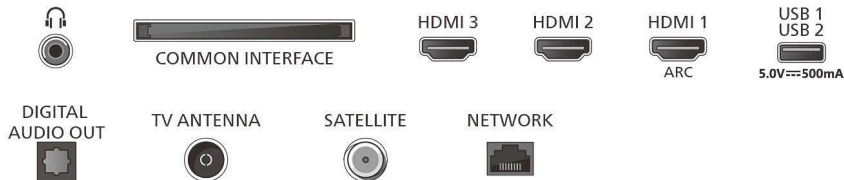

Specifikationer

Tilslutningsmuligheder

Antal HDMI-tilslutninger: 3

HDMI-funktioner: 1080i, 1080p (understøtter HDCP), Audio Return Channel (HDMI 1)

EasyLink (HDMI-CEC): Fjernbetjenings-pass-through, System-lydkontrol, System-standby, Afspilning med ét tryk

Antal USB-stik: 2

Trådløs forbindelse: Wi-Fi 802.11n, 2x2, Single band

HDCP 2.3: Ja, på alle HDMI

HDMI ARC: Ja, på HDMI1

EasyLink 2.0: Ekstern indstilling via TV'ets brugergrænseflade, HDMI-CEC til Philips TV/SB

Understøttede HDMI-videofunktioner

HDR: HDR10, HLG

EU-energikort

Energiklasse for SDR: D

Energiklasse for HDR: G

Netværksbaseret standbytilstand: 2,0 W

Anvendt panelteknologi: LED LCD

Strøm

Lysnet: AC 100-240 V 50/60 Hz

Standby-strømforbrug: mindre end 0,5 W

Strømbesparende funktioner: Timer til auto-sluk, Slå billede fra (ved radio), Eco-tilstand, Lyssensor

Tilbehør

Medfølgende tilbehør: 2 x AAA batterier,

Netledning, Fjernbetjening, Bordstand,

Lynhåndbog, Folder om sikkerhed og lovgivning

Design

Farver på TV: Mat sort ramme

Standerdesign: Plastpille, ekstruderet, sort

Mål

Afstand mellem 2 stander: 738.5 mm

Kan monteres på en væg: 100 x 200 mm

TV uden holder (B x H x D): 718,4 x 419 x 61,1 mm

TV med holder (B x H x D): 892,3 x 531,5 x 197 mm

Vægt på TV uden holder: 4,62 kg

Vægt på TV med holder: 4,71 kg

Connections

Side

- Dette fjernsyn indeholder kun bly i visse dele eller komponenter, hvor der ikke findes alternative teknologier, i overensstemmelse med de dispensationsbestemmelser, der findes under RoHS-direktivet.
- TV'et understøtter DVB-modtagelse af gratis kanaler. Bestemte DVB-udbydere understøttes muligvis ikke. Du kan se en opdateret liste i afsnittet Ofte stillede spørgsmål på Philips' support-websted. For nogle udbydere kræves der programkort eller abonnement. Kontakt din udbyder for at få flere oplysninger.
- Tilgængeligheden af Smart TV-appen varierer afhængigt af TV-model og land. Du kan finde flere oplysninger på: www.philips.com/smarttv.
- Philips TV Remote App og de tilknyttede funktioner varierer afhængigt af TV-model, operatør og land samt smart-enhedsmodel og operativsystem. Du kan finde flere oplysninger på: www.philips.com/TVRemoteapp.
- EPG og den faktiske tilgængelighed (op til 8 dage) afhænger af land og operatør.
- Netflix-abonnement er påkrævet. Underlagt vilkår på <https://www.netflix.com>
- Amazon Prime er tilgængelig på udvalgte sprog og i udvalgte lande.
- Amazon, Alexa og alle relaterede logoer er varemærker tilhørende Amazon.com, Inc. eller dets associerede selskaber. Amazon Alexa er tilgængelig på udvalgte sprog og i udvalgte lande.
- Knappen til over-the-top-medietjenester på fjernbetjeningen vil være forskellig fra land til land. Se det aktuelle produkt i emballagen.
- Google Assistent er tilgængelig på forskellige sprog og i forskellige lande afhængigt af produkttyper.
- Mængden af stemmestyringstjenester via TV'et varierer alt efter land og sprog. Kontakt vores kundeservice for at få mere at vide.