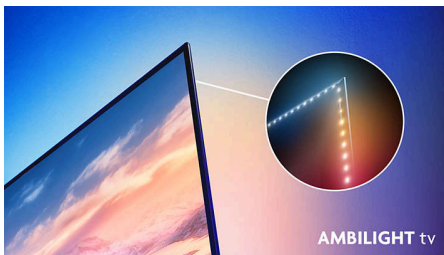

Ambilight

Med integrerede LED-lys, der reagerer på hver scene, fordyber Ambilight dig i en glorie af farverigt lys. Film, sport, musikvideoer og gaming når ud over skærmen for at trække dig dybere ind i øjeblikket. Når du har oplevet det, vil du aldrig have et TV uden det.