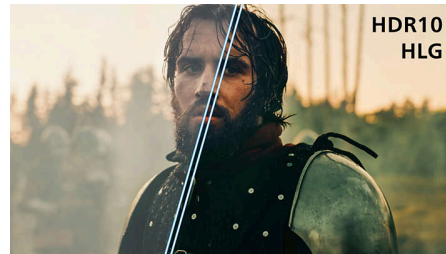

HDR10/HLG

Lysere farver. Levende toner. Klarhed betyder alt, fra de mørkeste scener til det klareste lys. Det er her, det høje dynamiske område imponerer med tydeligere farver og kontraster.