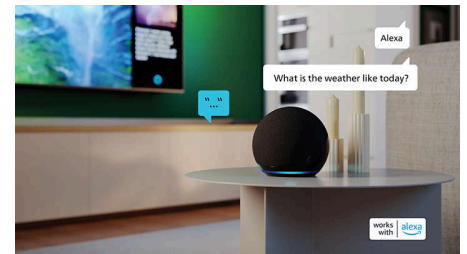

Kompatibel med Matter Smart Home

Matter Smart Home-kompatibilitet betyder, at du kan styre dit TV via Matter Smart Home-appen eller stemmestyre dit TV via Alexa-aktiverede enheder eller via dine Google Smart-højttalere. På den måde kan din stemme finde film, serier, få anbefalinger og meget mere.