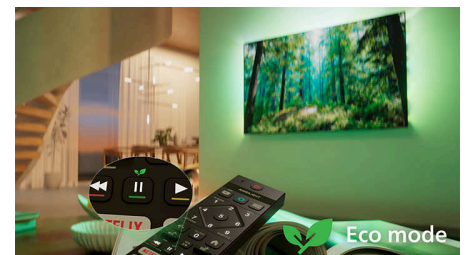

Miljøvenligt design

Bæredygtighed møder stil. Dette smukt udformede TV er designet med tanke på miljøet – fra en fjernbetjening fremstillet af genbrugsplast til FSC-certificeret emballage og indstik trykt på genbrugspapir. Med Eco-tilstand kan du reducere energiforbruget på tværs af alt indhold og alle indstillinger med blot ét tryk.