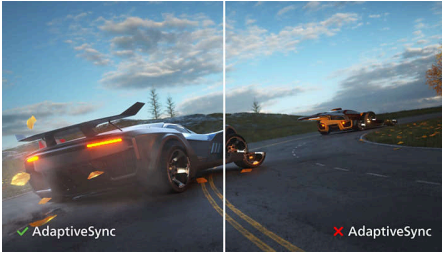

EasyRead モード

長文や文字量の多いドキュメントを読む際も、快適さと視認性が向上します。EasyRead モードは、表示カラーやズームレベルを調整することで、紙の上で読んでいるかのような表示体験を再現。デジタルディスプレイ上でありながら、目にやさしく、自然な読み心地を実現します。

超薄型ベゼル

このモニターは、画面周囲のフレーム部分を狭くすることで、よりシームレスで充実した視聴体験を実現します。超薄型ベゼルにより、画面から狭いモニターベゼルへの移行がスムーズになり、フォルムと機能の美しさがさらに向上します。

便利な VESA 取り付け金具

業界標準の VESA マウンティングホールで、ほとんどのスモールフォームファクター PC およびシンクライアントと高い互換性を確保しています。

特長

Adaptive-Sync テクノロジー

ゲームをプレイするのに、動きがぎこちなかったり、映像が壊れていたのでは話になりません。Adaptive-Sync テクノロジーと、スムーズですばやいリフレッシュ、超高速レスポンスタイムにより、事実上どのようなフレームレートでも滑らかにアーチファクトのないパフォーマンスを実現します。

オーバークロック対応の 180 Hz リフレッシュレート

激しい競争のゲームをプレイする場合は、遅延のない極めてスムーズな画像が必要です。フレームレートが低いと、敵の動きが画面上で飛び飛びに見え、狙いを定めにくくなります。このフィリップスモニターは、オーバークロック対応の 180 Hz リフレッシュレートを提供し、標準的なディスプレイを超える高速表示を実現します。これにより、画面上でのこのような致命的な画像の欠落がなく、敵の動きがとてもスムーズに表示され、簡単に照準を合わせることができます。

0.5ms MPRT の応答速度

0.5 ms MPRT のフィリップスディスプレイは、スミアやモーションブラーを効果的に排除し、よりシャープで正確なビジュアルを提供することによって、ゲーミング体験を向上させます。動きの速いアクションやドラマチックなトランジションもスムーズにレンダリングします。スリル満点のゲームプレイに最適です。

仕様

画像／表示

パネルサイズ: 24.5 インチ／62.2 cm

縦横比: 16:9