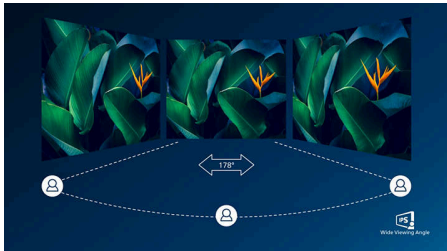

ゲームに最適

- 極めてスムーズで鮮やかな画像を実現する 180Hz のリフレッシュレート
- 0.5 ミリ秒の超高速で、くっきり鮮明な画像とスムーズなゲームプレイを実現
- Adaptive-Sync テクノロジーがストレスのないスムーズなアクションを実現

手軽に楽しむ

- 便利な VESA 取り付け金具
- HDMI による汎用的なデジタル接続

優れた画質

- ブラックレベルを微調整する SmartContrast
- 細部までくっきり再現する 16:9 フル HD ディスプレイ
- IPS LED ワイド表示テクノロジーで画像と色を正確に表現

特長

IPS テクノロジー

IPS ディスプレイは、178/178 度の超広視野角を実現する先進テクノロジーを採用し、ほぼどの角度からでもディスプレイを見ることができます。IPS ディスプレイは、標準的な TN パネルと異なり、画像を鮮やかな色彩でくっきりと表示します。このため、写真、映画、ウェブの閲覧だけでなく、色の正確性や一貫した明るさを常に求める専門用途にも最適です。

16:9 フル HD ディスプレイ