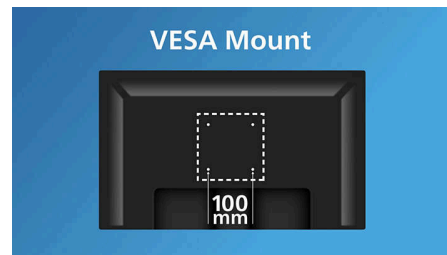

便利な VESA 取り付け金具

業界標準の VESA マウンティングホールで、ほとんどのスモールフォームファクター PC およびシンクライアントと高い互換性を確保しています。