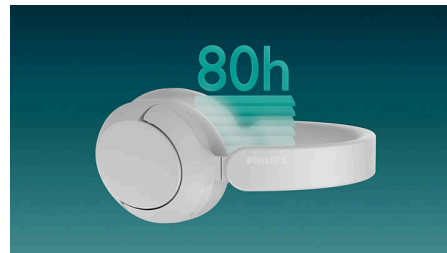

Lên đến 80 giờ (khi tắt ANC)

Khi tắt khử tiếng ồn, bạn có thể phát nhạc lên đến 80 giờ sau khi sạc đầy, và khi bật khử tiếng ồn, bạn có thể phát lên đến 50 giờ. Để tăng thời lượng sử dụng nhanh, chỉ cần sạc 5 phút để sử dụng thêm 4 giờ.