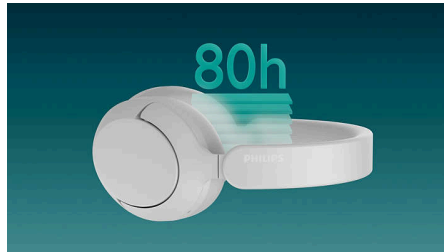

長效的舒適感

柔軟的 PU 皮革耳罩和柔軟的調整式頭帶可提供超舒適的貼合感。若要取得最佳聲場密封和舒適度，您可以在記憶泡棉耳墊因長期使用而磨損後加以更換。耳機的充電式鋰電池使用壽命結束時，您也可以加以更換。

Bluetooth® 6.0

與最新 Bluetooth® 6.0 裝置的相容性可讓您流暢地串流，不會有惱人的音效停頓，而且您可以一次連線到兩個裝置。也支援 Android Fast Pair 和 Microsoft Swift Pair。

達 80 小時 (ANC 關閉時)

在關閉降噪功能的情況下，充電後最多可播放 80 小時，而在開啟降噪功能的情況下，最多可播放 50 小時。如需快速充電，只要充電 5 分鐘即可再播放 4 小時。

5 麥克風技術

這些耳機都擁有五麥克風設定，其中的兩個麥克風還結合 AI 降噪功能演算法，可為您帶來超清晰的通話。即使您在大風天身處繁忙都會街道，仍可清楚傳達您的聲音，您的通話對象將不受週遭聲響干擾。

飛利浦耳機應用程式