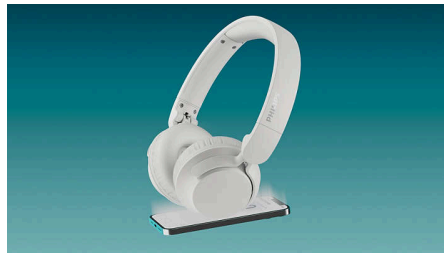

Bluetooth® 6.0

Dank der Kompatibilität mit den neuesten Bluetooth® 6.0 Geräten können Sie ohne lästige Störungen im Klang streamen und zwei Geräte gleichzeitig verbinden. Android Fast Pair und Microsoft Swift Pair werden ebenfalls unterstützt.

Philips Headphones App

Haben Sie das Gefühl, dass Ihrer Musik etwas fehlt? Unsere Begleit-App verfügt über EQ, einen intuitiven Equalizer, mit dem Sie den Klang optimieren und verschiedene EQ-Einstellungen einfach antippen und erkunden können. Sie können die App auch verwenden, um

dynamischen Bass zu aktivieren, verbundene Geräte zu verwalten, Firmware zu aktualisieren und vieles mehr.

Recycelte Materialien

Wir verwenden in unseren Produkten recyceltes Plastik, und unsere Verpackungen bestehen aus FSC-zertifiziertem recyceltem Karton mit Broschüren aus Recyclingpapier.

Bis zu 70 Stunden Wiedergabezeit

Mit diesen On-Ear-Kopfhörern können Sie tagelang unterwegs sein, bevor Sie sie wieder aufladen müssen. Eine vollständige Aufladung ermöglicht bis zu 70 Stunden Wiedergabezeit und eine schnelle 5-minütige Aufladung liefert zusätzlich 2 Stunden.

Klare Gespräche

Ihre Stimme wird klar und deutlich übertragen, wenn Sie telefonieren. Ein spezielles Mikrofon nimmt den Klang Ihrer Stimme auf, während ein Algorithmus zur Geräuschreduzierung die Störgeräusche aus Ihrer Umgebung unterdrückt.

Philips Timbre

Die speziell angefertigten Treiber dieser Kopfhörer sind auf das Philips Timbre abgestimmt, die Ihnen warmen, natürlichen Klang mit tiefen Bässen bietet. Egal, was Sie hören, Sie werden es lieben.