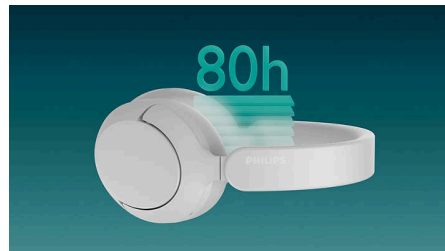

Jusqu'à 80 heures (avec la réduction de bruit active désactivée)

Lorsque la réduction du bruit est désactivée, une charge complète vous offre 80 heures d'autonomie, et 50 heures avec la réduction du bruit. Une charge de 5 minutes vous offre 4 heures d'écoute supplémentaires.