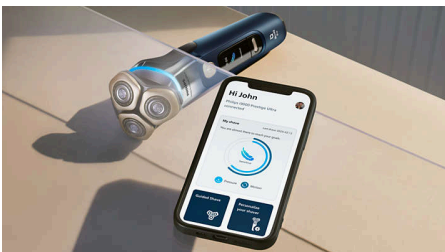

무선 클렌징 팻

물보다 최대 10배 더 효과적인**** 클렌징 팻은 1분 만에 면도기를 깨끗하게 세척하고 윤활해, 면도기를 항상 새것처럼 유지해 줍니다. 선이 없는 소형 디자인으로 어디서든 간편하게 사용하고 보관할 수 있습니다.

Limited i9000 Prestige Ultra

데이 & 나이트 전기 면도기

XP9406/93

주요 제품

Power Adapt 센서

면도기의 지능형 센서가 수염 밀도를 초당 500회 판독하고 커팅력을 자동 조절하여 수염이 뻑뻑한 경우에도 쉽고 부드럽게 면도할 수 있습니다.

UV 전원 충전기

세계 최초의 UV 전원 충전기로, 단 10분 만에 99.9%의 박테리아를 제거하여 면도기를 위생적으로 관리합니다.***** 충전 후에는 내장 리튬이온 배터리로 최대 6주간 면도할 수 있으며 USB 케이블 충전도 가능합니다.

앱을 통한 효율성 향상

면도기를 앱과 페어링하여 한층 더 효과적인 루틴과 면도 기술을 경험해 보세요. 실시간 안내 및 맞춤형 면도 정보로 매일 최상의 외모와 기분을 유지할 수 있습니다.