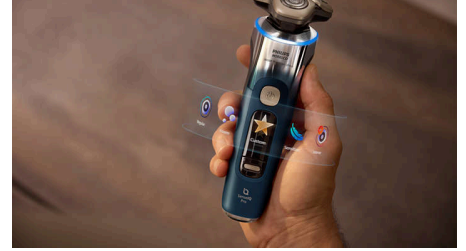

맞춤형 면도 모드

5가지 면도 모드를 통해 전력 및 압력 안내에 따라 맞춤형 면도를 경험할 수 있습니다. 매일 사용하는 일반 모드, 부드러운 면도를 위한 민감 모드, 굵은 수염을 위한 강력 모드, 폼을 이용한 면도를 위한 습식 모드, 개인별 요구 사항을 충족할 수 있는 맞춤형 모드 중에서 선택할 수 있습니다.