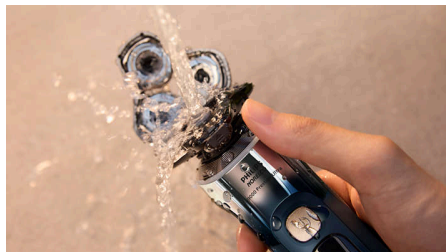

트리플 액션 리프트 & 입체 면도 시스템

특허받은 트리플 액션 리프트 & 입체 면도 시스템은 수염을 뿌리에서 부드럽게 들어 올려 피부를 베지 않고 -0.08mm 뿌리 수준까지 정밀하게 면도하여 하루내내 지속되는 완벽한 면도를 구현합니다.

360도 프리시전 플렉스 헤드

피부를 당기는 패턴으로 움직이는 매우 유연한 컴팩트 헤드가 얼굴의 모든 곡선에 맞게 역동적으로 조정됩니다. 목이나 코밑처럼 면도하기 어려운 부위의 수염도 더욱 밀접하게 접촉하여 20% 더 정교하게** 면도할 수 있습니다. 어떤 부위든 깔끔하게 마무리합니다.

액티브 압력 및 동작 안내

필립스의 액티브 압력 및 동작 안내 시스템이 조명으로 실시간 피드백을 제공하여 이상적인 면도 압력과 손동작을 안내합니다. 피부 자극은 적고 효율적인 면도를 경험해 보세요.

하이드로 스킨글라이드 코팅

필립스의 최첨단 피부 보호 기능으로 제품 센티미터당 50만 개의 마이크로테크 비드가 포함된 친수성 코팅을 통해 피부 위에서 50% 더 부드럽게 미끄러집니다.*** 마찰은 줄고 최고의 편안함을 느낄 수 있습니다.

프리시전 트리머 액세서리

피부 자극이 적고 사용하기 쉬운 클릭은 프리시전 트리머로 콧수염과 구레나룻을 더욱 정교하게 다듬을 수 있습니다.

습식 및 건식 사용

필요에 맞는 면도 방식을 선택해 보세요. 필립스 면도기는 100% 방수 기능 덕분에 편안한 건식 면도 또는 상쾌한 습식 면도가 가능합니다. 샤워 시에도 젤 또는 폼을 사용해 습식 면도를 할 수 있습니다.

원터치 오픈