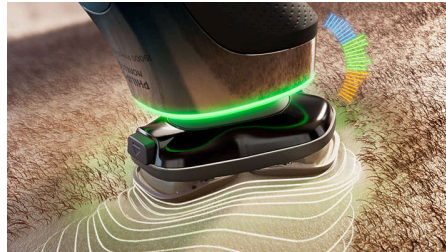

트리플 액션 리프트 & 입체 면도 시스템

특허받은 트리플 액션 리프트 & 입체 면도 시스템은 수염을 뿌리에서 부드럽게 들어 올려 피부를 베지 않고 -0.08mm 뿌리 수준까지 정밀하게 면도하여 하루내내 지속되는 완벽한 면도를 구현합니다.

360도 프리시전 플렉스 헤드

피부를 당기는 패턴으로 움직이는 매우 유연한 컴팩트 헤드가 얼굴의 모든 곡선에 맞게 역동적으로 조정됩니다. 목이나 코밑처럼 면도하기 어려운 부위의 수염도 더욱 밀접하게 접촉하여 20% 더 정교하게** 면도할 수 있습니다. 어떤 부위든 깔끔하게 마무리합니다.

나노테크 듀얼 스틸 프리시전 블레이드

다양한 방향으로 자라는 수염까지 놓치지 않도록 설계된 360° 회전 나노테크 듀얼 스틸 프리시전 면도날은 한 번의 움직임으로 최대 25% 더 많은 수염을 제거*합니다. 분당 최대 800만 번의 커팅 동작으로 1일, 3일, 7일차 수염까지도 균일하게 면도할 수 있습니다.

3-in-1 딥클린 마사지기**

클렌징, 마사지, 건강한 피부를 위한 기초 관리를 위해 만들어진 3-In-1 딥클린 마사지로 일상적인 스킨케어 루틴을 바꿔보십시오. 부드럽고 탄탄한 모가 달린 독특한 웨이브 모양 실리콘 브러시가 특징인 이 제품은 먼지, 유분, 땀을 손쉽게 제거하는 동시에 부드럽게 회전하면서 피부를 자극, 낮과 밤 모두 환하게 빛나는 피부로 가꿔줍니다.

액티브 압력 및 동작 안내

필립스의 액티브 압력 및 동작 안내 시스템이 조명으로 실시간 피드백을 제공하여 이상적인 면도 압력과 손동작을 안내합니다. 피부 자극은 적고 효율적인 면도를 경험해 보세요.

하이드로 스킨글라이드 코팅

필립스의 최첨단 피부 보호 기능으로 제품 센티미터당 50만 개의 마이크로테크 비드가 포함된 친수성 코팅을 통해 피부 위에서 50% 더 부드럽게 미끄러집니다.*** 마찰은 줄고 최고의 편안함을 느낄 수 있습니다.