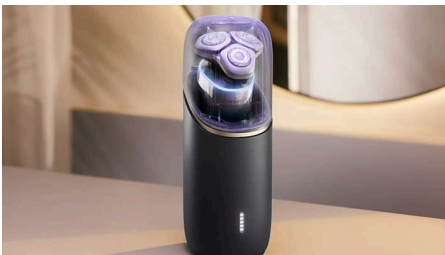

무선 클렌징 팻

물보다 최대 10배 더 효과적인**** 클렌징 팻은 1분 만에 면도기를 깨끗하게 세척하고 윤활해, 면도기를 항상 새것처럼 유지해 줍니다. 선이 없는 소형 디자인으로 어디서든 간편하게 사용하고 보관할 수 있습니다.

Limited i9000 Prestige Ultra

데이 & 나이트 전기 면도기

XP9406/93

주요 제품

Power Adapt 센서

면도기의 지능형 센서가 수염 밀도를 초당 500회 판독하고 커팅력을 자동 조절하여 수염이 뻑뻑한 경우에도 쉽고 부드럽게 면도할 수 있습니다.

UV 전원 충전기

세계 최초의 UV 전원 충전기로, 단 10분 만에 99.9%의 박테리아를 제거하여 면도기를 위생적으로 관리합니다.***** 충전 후에는 내장 리튬이온 배터리로 최대 6주간 면도할 수 있으며 USB 케이블 충전도 가능합니다.

앱을 통한 효율성 향상

면도기를 앱과 페어링하여 한층 더 효과적인 루틴과 면도 기술을 경험해 보세요. 실시간 안내 및 맞춤형 면도 정보로 매일 최상의 외모와 기분을 유지할 수 있습니다.