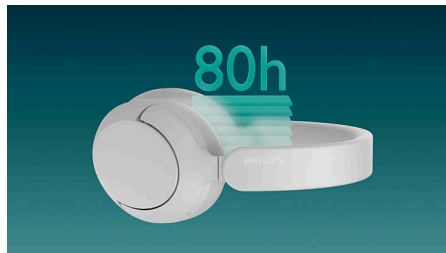

Až 80 hodin (s vypnutým ANC)

Na plné nabití získáte s vypnutým potlačením hluku až 80 hodin přehrávání a se zapnutým potlačením hluku až 50 hodin. Pokud sluchátka potřebujete rychle dobít, za pouhých 5 minut nabíjení získáte další 4 hodiny poslechu.