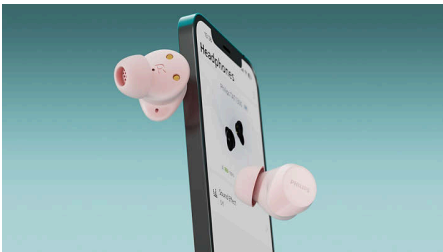

Bluetooth® 6.0

A legújabb Bluetooth® 6.0 eszközökkel való kompatibilitásnak köszönhetően zavaró tényezők miatti bosszankodás nélkül streamelhet, és egyszerre két eszközhöz is csatlakozhat. A Microsoft Swift Pair is támogatott.