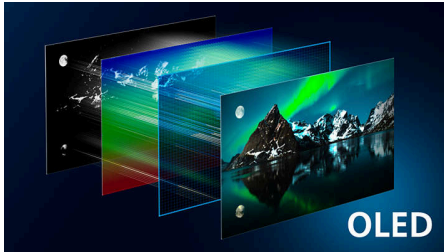

Kirkas OLED-näyttö

Kirkkaan OLED TV:n todentuntuinen kuva näyttää aina upealta, myös viistosti katsottuna. Kaikki huoneen valaistuksen muutokset kompensoidaan automaattisesti: mitä tahansa katsotkin, musta näyttää mustalta eikä harmaalta, ja pienimmät yksityiskohdat nousevat esiin varjoista ja kirkkailta alueilta. TV tukee kaikkia keskeisiä HDR-muotoja.