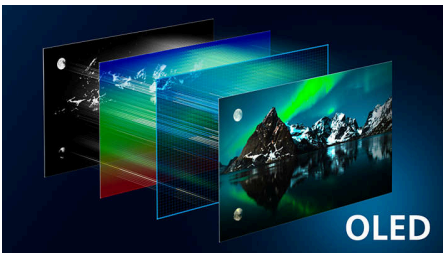

Kirkas OLED-näyttö

Kirkkaan OLED TV:n todentuntuinen kuva näyttää aina upealta, myös viistosti katsottuna. Kaikki huoneen valaistuksen muutokset kompensoidaan automaattisesti: mitä tahansa katsotkin, musta näyttää mustalta eikä harmaalta, ja pienimmät yksityiskohdat nousevat esiin varjoista ja kirkkailta alueilta. TV tukee kaikkia keskeisiä HDR-muotoja.