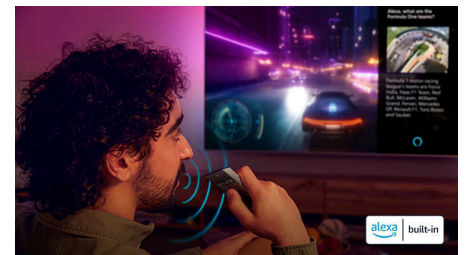

Saumattomat säädöt

4K Ambilight TV sopii saumattomasti älykotiisi Matter-yhteensopivuuden ansiosta. Käynnistä Google Assistant Philips-kaukosäätimellä. Sisältää Alexa- ja Apple AirPlay -tuen.

Vastuullisuus edellä

Vastuullisuus yhdistyy tyyliin. Kaunis televisio on suunniteltu ekologisesti: kaukosäädin on valmistettu kierrätysmuovista ja FSC-sertifioidut pakkaus- ja painomateriaalit kierrätyspaperista. Eco-tila vähentää kaikkien sisältöjen ja asetusten virransiirtoa yhdellä napautuksella, ja kiertonivelteline takaa joustavat katselukulmat.

AMBILIGHT tv

P AI Intelligent Picture Engine

Dolby Vision Atmos

Total Gaming Solution

dts X

Google TV

amazon built-in