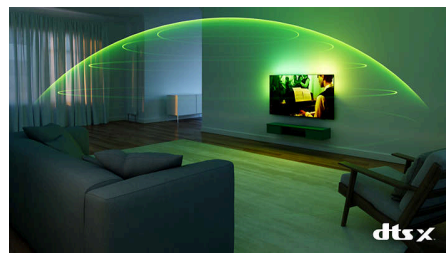

Surround-äänitekniikka

Nauti monikanavaisesta äänestä, joka täyttää tilan edestäpäin. Todentuntuinen objektipohjainen ääni tehostaa kokemusta.

48OLED901/12

DTS:X saa puheäänit, tehosteet ja ympäristön äänet liikkumaan ympärilläsi, jolloin kuuntelukokemuksesta tulee todella todentuntuinen ja elokuvamainen.