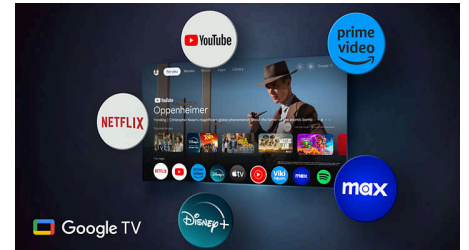

Surround-äänitekniikka

Nauti monikanavaisesta äänestä, joka täyttää tilan edestäpäin. Todentuntuinen objektipohjainen ääni tehostaa kokemusta.

48OLED901/12

DTS:X saa puheäänit, tehosteet ja ympäristön äänet liikkumaan ympärilläsi, jolloin kuuntelukokemuksesta tulee todella todentuntuinen ja elokuvamainen.

Google TV™

Mitä haluat katsoa? Google TV yhdistää esimerkiksi elokuvat ja TV-sarjat kaikista sovelluksistasi ja tilauksistasi ja järjestää ne puolestasi. Saat ehdotuksia mieltymystesi perusteella ja voit myös hallita katsomislueteloasi puhelimen Google TV -sovelluksella.