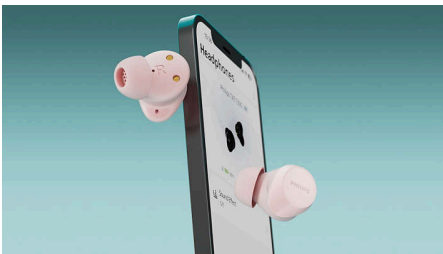

Bluetooth® 6.0

Dankzij compatibiliteit met de nieuwste Bluetooth® 6.0 apparaten kun je streamen zonder vervelende onderbrekingen en kun je twee apparaten tegelijkertijd aansluiten. Microsoft Swift Pair wordt ook ondersteund.