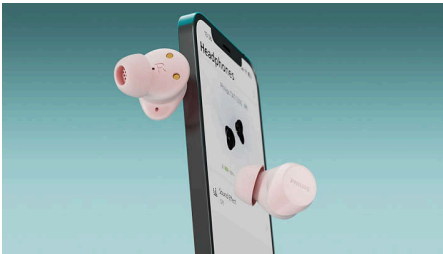

Bluetooth® 6.0

La compatibilidad con dispositivos Bluetooth® 6.0 más recientes te permite transmitir sonido sin molestos cortes y conectarte a dos dispositivos a la vez. También admiten Microsoft Swift Pair.