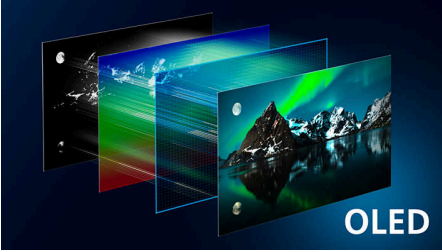

Parlak OLED ekran

Bu parlak OLED TV'nin gerçekçi görüntüsü, farklı açılardan baktığınızda bile her zaman mükemmel görünür. Görüntü ve renkler, odanızın ortam aydınlatmasındaki değişikliklere otomatik olarak uyum sağlar. Ne izlerseniz izleyin, siyahlar siyah görünür (gri görünmez) ve en küçük ayrıntılar bile gölgelerde ve parlak alanlarda öne çıkar. Başlıca tüm HDR formatları desteklenir.