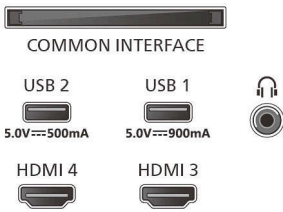

Connections

Side