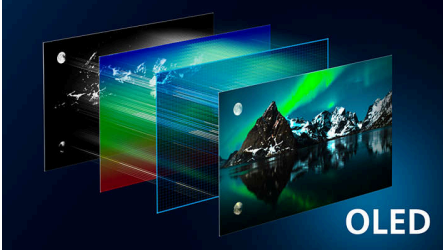

Parlak OLED ekran

Bu parlak OLED TV'nin gerçekçi görüntüsü, farklı açılardan baktığınızda bile her zaman mükemmel görünür. Görüntü ve renkler, odanızın ortam aydınlatmasındaki değişikliklere otomatik olarak uyum sağlar. Ne izlerseniz izleyin, siyahlar siyah görünür (gri görünmez) ve en küçük ayrıntılar bile gölgelerde ve parlak alanlarda öne çıkar. Başlıca tüm HDR formatları desteklenir.