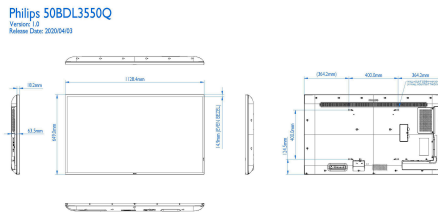

Spetsifikatsioon

Pilt/Ekraan

Ekraani diagonaalsuurus (sentimeetrites):
125.7 cm

Ekraani diagonaalsuurus (tollides): 49.5 tolli

Kuvasuhe: 16 : 9

Paneeli eraldusvõime: 3840 x 2160

Pikslite mõõt: 0,2854 x 0,2854 mm

Hz, 1280 x 1024, 60 Hz, 1280 x 800, 60 Hz, 1280 x

720, 60 Hz, 1152 x 870, 75 Hz, 1024 x 768, 60, 70,

75 Hz, 800 x 600, 56, 60, 72, 75 Hz, 720 x 400, 70

Hz, 640 x 480, 60, 67, 72, 75 Hz, 1152 x 864, 75

Hz, 832 x 624, 75Hz

Videovormingud: 3840 x 2160, 60 Hz, 3840 x

2160, 30 Hz, 576p, 50 Hz, 576i, 50 Hz, 480p, 60

Hz, 480i, 60 Hz, 1080p, 50, 60 Hz, 1080i, 50, 60

Hz, 720p, 50, 60 Hz

Mõõtmed

Seadme laius: 1128,4 mm

Toote kaal: 14,75 kg

Seadme kõrgus: 649,0 mm

Seadme sügavus: 63,5 mm

Seadme laius (tollid): 44,43 tolli

Seadme kõrgus (tollid): 25,55 tolli

Seinakinnitus: 400 mm x 400 mm, M6

Seadme sügavus (tollid): 2,50 tolli

Ääre laius: 14,9 mm (ühtlane ääris)