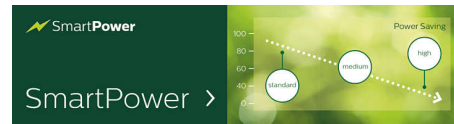

SmartPower

Tagantvalguse tugevust saab reguleerida ja süsteemis eelseadistada, et vähendada võimsustarvet kuni 50% ja säästa märkimisväärselt energiakuludelt.