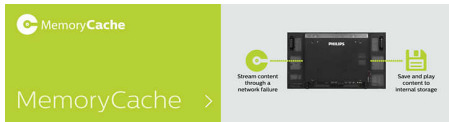

Hoolitseb teie, teie ettevõtte ja sihtrühma eest

- SmartPower säästab energiat
- FailOver hoiab teie sisu võrgus ja töötamas
- Veenduge, et teie sisu töötab automaatsete ekraanipiltidega

Teie sõnumi mõju maksimaalseks muutmine

Sisemälu

Sisu salvestamine ja esitamine sisemälu abil. Laadige üles meediumid ekraanile ja esitage viivitamatult sisu. Seade töötab koos sisemise brauseriga ja toimib veebisisu voogedastuse korral vahemäluna. Juhul kui võrguühendus veab alt, hoolitseb sisemälu sisu esitamise eest, esitades sisust vahemälu versiooni, mis tagab meediumite toimivuse isegi siis, kui võrguühendus katkeb.