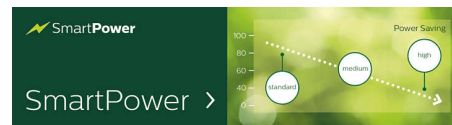

SmartPower

A intensidade da retroiluminação pode ser controlada e predefinida pelo sistema para reduzir o consumo de energia até 50%, o que permite poupar substancialmente nos custos relacionados com energia.