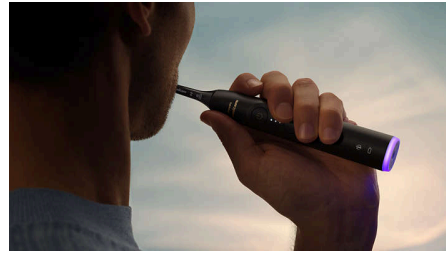

Series 6500

Επαναφορτιζόμενη οδοντόβουρτσα

Χαρακτηριστικά

Επιπλέον φροντίδα για τα ευαίσθητα δόντια

Ο σχολαστικός καθαρισμός δεν χρειάζεται να επιβαρύνει τα ευαίσθητα δόντια και ούλα. Αυτή η κεφαλή βουρτσίσματος S2 Sensitive διαθέτει μοναδική σχεδίαση με μακριές, λεπτές, εξαιρετικά μαλακές τρίχες, ώστε κάθε πέρασμα να προστατεύει δόντια και ούλα. Με περισσότερες από 3.000 πυκνές τρίχες, σας βοηθά να αφαιρέσετε 10 φορές περισσότερη πλάκα σε σχέση με τις συμβατικές οδοντόβουρτσες*.

Τεχνολογία Sonicare επόμενης γενιάς

Αυτή η ηλεκτρική οδοντόβουρτσα χρησιμοποιεί την τεχνολογία Sonicare επόμενης γενιάς για να προσφέρει πραγματικά ομοιόμορφο καθαρισμό σε όλο το στόμα. Το μοτέρ προσαρμόζει αυτόματα την ισχύ ώστε να μην πέφτει η απόδοση ακόμα και όταν βουρτσίζετε τα πιο

Οπτικός αισθητήρας πίεσης

Αυτή η ηλεκτρική οδοντόβουρτσα Sonicare διαθέτει έναν φωτεινό δακτύλιο στη βάση της, ο οποίος σας ενημερώνει με ήπιο τρόπο αν ασκείτε υπερβολική πίεση. Απλώς μειώστε την πίεση όταν ανάψει και τα ούλα σας θα παραμείνουν προστατευμένα.