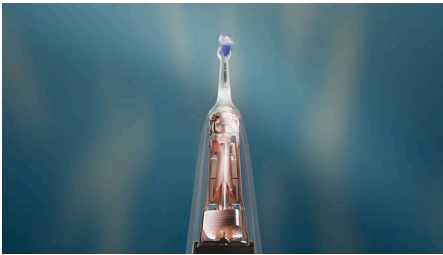

PHILIPS

sonicare

Επαναφορτιζόμενη
οδοντόβουρτσα

Series 6500

Αφαιρεί έως και 10 φορές
περισσότερη οδοντική πλάκα*

Απαλή για τα ευαίσθητα δόντια
και ούλα

Τεχνολογία Sonicare επόμενης
γενιάς

Οπτικός αισθητήρας πίεσης

Series 6500

Επαναφορτιζόμενη οδοντόβουρτσα

Χαρακτηριστικά

Επιπλέον φροντίδα για τα ευαίσθητα δόντια

Ο σχολαστικός καθαρισμός δεν χρειάζεται να επιβαρύνει τα ευαίσθητα δόντια και ούλα. Αυτή η κεφαλή βουρτσίσματος S2 Sensitive διαθέτει μοναδική σχεδίαση με μακριές, λεπτές, εξαιρετικά μαλακές τρίχες, ώστε κάθε πέρασμα να προστατεύει δόντια και ούλα. Με περισσότερες από 3.000 πυκνές τρίχες, σας βοηθά να αφαιρέσετε 10 φορές περισσότερη πλάκα σε σχέση με τις συμβατικές οδοντόβουρτσες*.

Τεχνολογία Sonicare επόμενης γενιάς

Αυτή η ηλεκτρική οδοντόβουρτσα χρησιμοποιεί την τεχνολογία Sonicare επόμενης γενιάς για να προσφέρει πραγματικά ομοιόμορφο καθαρισμό σε όλο το στόμα. Το μοτέρ προσαρμόζει αυτόματα την ισχύ ώστε να μην πέφτει η απόδοση ακόμα και όταν βουρτσίζετε τα πιο

Οπτικός αισθητήρας πίεσης

Αυτή η ηλεκτρική οδοντόβουρτσα Sonicare διαθέτει έναν φωτεινό δακτύλιο στη βάση της, ο οποίος σας ενημερώνει με ήπιο τρόπο αν ασκείτε υπερβολική πίεση. Απλώς μειώστε την πίεση όταν ανάψει και τα ούλα σας θα παραμείνουν προστατευμένα.