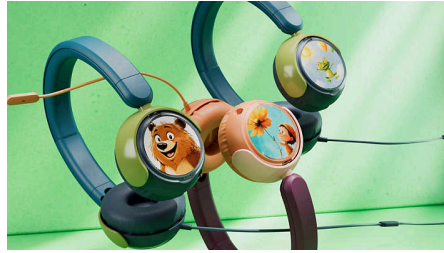

Амбушури можна персоналізувати

Різнокольоровий дизайн навушників вигідно вирізняє їх з-поміж інших, а діти можуть прикрасити їх власними витворами мистецтва! Потрібно просто підняти прозоре віконце на чашках навушників, вставити туди свої малюнки і потім знову закрити віконце.

Спільне прослуховування

Вбудований порт для передачі звуку означає, що ви можете у бездротовий спосіб з'єднати ці навушники, щоб діти могли слухати аудіо разом з одного пристрою. Просто під'єднайте стандартний 3,5-мм кабель для навушників до порту для спільного використання аудіо на цих навушниках, а потім під'єднайте інший кінець кабелю до гнізда для навушників на другій парі навушників.

Міцні, довговічні та складані

Ці навушники виготовлено з міцних, нетоксичних матеріалів, тому вони витримують суворі умови щоденного використання дітьми. Коли ними не користуються, їх можна скласти для зручності зберігання в шухляді. Або ж їх можна скласти

внутрішньою стороною всередину, створивши компактний комплект, який легко поміститься в кишеню чи сумку.

Кабель 3,5 мм – USB-C

Ці дротові навушники можна під'єднувати до пристроїв через USB-C, що робить їх сумісними з більшістю ноутбуків, телефонів і планшетів. Знімний адаптер роз'єму для навушників і USB-C із прикріпленим 3,5-мм кабелем входить до комплекту.

Чіткі виклики

Завдяки вбудованому мікрофону діти можуть розмовляти з родиною та друзями. Спеціальний мікрофон вловлює звук голосу, а алгоритм шумопоглинання приглушує деякі фонові шуми з навколишнього середовища.

Фірмове звучання Philips

Від фільмів до музики – дітям сподобається те, що вони почують! Ці дитячі накладні навушники оснащені великими 32-мм динаміками, налаштованими на фірмовий звук Philips. Що б діти не слухали, вони насолоджуватимуться теплим, природним звучанням із глибокими басами.

Відповідальний дизайн

Ці навушники виготовлено з перероблених матеріалів, а наша упаковка без вмісту пластику містить перероблений картон, сертифікований FSC, і чорнило на соєвій основі. Щоб уникнути доставки непотрібних кабелів, стандартний 3,5-мм аудіокабель, необхідний для послідовного з'єднання навушників, не входить до комплекту поставки.