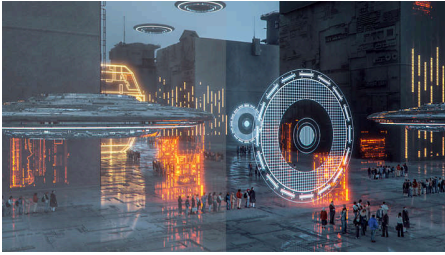

Quad HD-spillskjerm

27M2N3500NF/00

Høydepunkter

SmartImage-spillmodus

Den nye Philips-spillskjermen har en skjermvisning med rask tilgang som er finjustert for spillere, og som gir deg flere alternativer. FPS-modus (førstepersonsskyting) forbedrer mørke farger i spill, slik at du ser skjulte gjenstander i mørke områder. Racing-modusen tilpasser visningen med raskeste responstid og mange farger samt bildejusteringer. RTS-modusen (sanntidsstrategi) har en spesiell SmartFrame-modus som gjør det mulig å fremheve spesifikke områder og gjøre størrelse- og bildejusteringer. Gamer 1 og Gamer 2 tilbyr personlig tilpassede innstillinger basert på ulike spill, noe som sikrer best mulig ytelse.