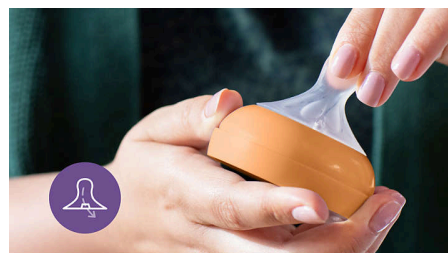

Βαλβίδα κατά των κολικών

Η βαλβίδα κατά των κολικών είναι ειδικά σχεδιασμένη για να διατηρεί τον αέρα μακριά από την κοιλίτσα του μωρού κατά το τάισμα, συμβάλλοντας στη μείωση των κολικών και της δυσφορίας.