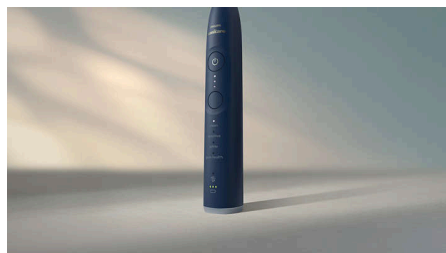

Modes et niveaux d'intensité

Boostez vos séances de brossage grâce aux 12 réglages de votre brosse. Si vous préférez un nettoyage plus vigoureux ou désirez insister sur

un endroit particulier, c'est possible. Optez pour le mode Clean, Sensitive, Gum Health ou White, puis choisissez l'un des trois niveaux d'intensité.