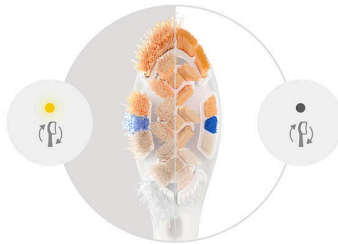

Indicateur de remplacement

Saviez-vous que les têtes de brosse perdent en efficacité au bout de trois mois ? Les professionnels de la santé bucco-dentaire recommandent de changer régulièrement votre tête de brosse. C'est pourquoi les brosses à dents Philips Sonicare intègrent une fonction de rappel de remplacement de la tête de brosse. Elle

enregistre la fréquence et l'intensité de vos brossages, et vous rappelle de remplacer votre tête de brosse lorsque c'est nécessaire.