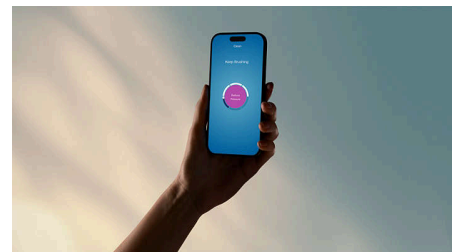

Application Philips Sonicare

Atteignez vos objectifs de santé bucco-dentaire avec la brosse à dents et l'application Philips Sonicare. Elles fonctionnent en duo pour un brossage guidé, des trucs et astuces, ainsi que du contenu personnalisé. Avec Philips Sonicare, rien ne peut vous arrêter.