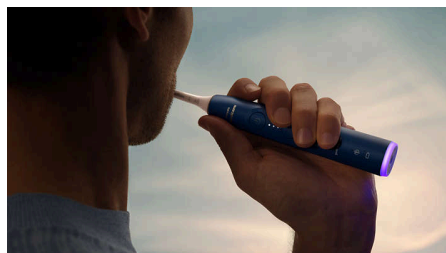

Témoin visuel du capteur de pression

La base de cette brosse à dents électrique Philips Sonicare est équipée d'un anneau lumineux qui vous informe en douceur d'un excès de pression sur vos gencives. Il vous suffit de relâcher la pression lorsqu'il s'allume pour protéger vos gencives.