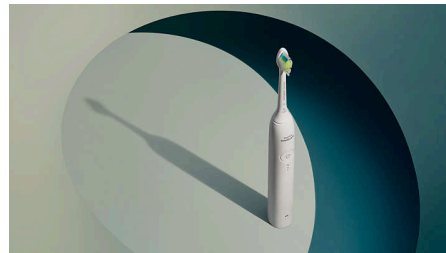

2-Minuten-Timer und QuadPacer

Nutzen Sie die Reinigungszeiten von Sonicare. Alle 30 Sekunden fordert Sie der BrushPacer auf, einen neuen Bereich zu putzen. Nach 2 Minuten zeigt der SmartTimer an, dass Ihre Sitzung abgeschlossen ist.