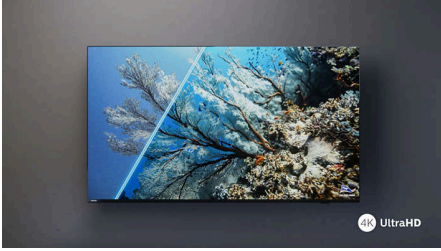

- Google 助理。聲控顯示器。
- Google Play 商店。更多樂趣

聰明、有趣、操控簡單。

- 搭配 Google 小幫手，盡享鍾愛的娛樂。

7700 series

4K UHD LED 顯示器

焦點

4K UHD LED 顯示器

無論觀賞什麼內容，這款 4K LED 顯示器都能提供明亮、超清晰且色彩鮮豔的畫面。此外，這款顯示器與所有主要 HDR 格式相容，因此當您串流 HDR 內容時，即使在黑暗和明亮區域也能看到更多細節。