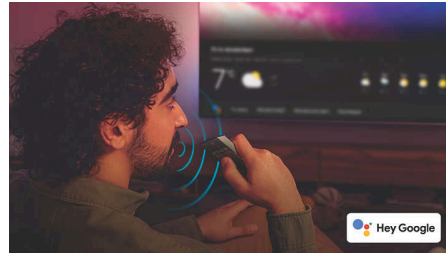

4K UHD Google TV

這款 4K 智慧型顯示器每次都能提供鮮明的畫質。搭配 Dolby Vision 與 Dolby Atmos，並透過 Google TV 順暢串流，即可享有劇院級體驗。

4K LED 顯示器與驚人的觀賞體驗

- 超清晰畫面。生動的觀賞體驗。
- 不會造成雙眼負擔，不會犧牲色彩品質。
- 搭配 Dolby 獲得家庭劇院觀賞體驗
- 與 HDR 格式相容

聰明、有趣、操控簡單。

- Google 助理。聲控顯示器。
- Google Play 商店。更多樂趣

聰明、有趣、操控簡單。

- 搭配 Google 小幫手，盡享鍾愛的娛樂。

7700 series

4K UHD LED 顯示器

焦點

4K UHD LED 顯示器

無論觀賞什麼內容，這款 4K LED 顯示器都能提供明亮、超清晰且色彩鮮豔的畫面。此外，這款顯示器與所有主要 HDR 格式相容，因此當您串流 HDR 內容時，即使在黑暗和明亮區域也能看到更多細節。

與 HDR 格式相容

想要體驗每個場景的完美畫面嗎？飛利浦 4K UHD 顯示器相容於所有主要 HDR 格式，這表示您可以享有鮮明且清晰的影像。即使在暗部和亮部區域，也能清楚看到每個細節。

Google 助理

用聲音控制飛利浦 Google TV。想要玩遊戲、觀賞 Netflix 或在 Google Play 商店中尋找內容和應用程式嗎？只要告訴顯示器即可。您甚至可以命令

75PUH7700/96

所有與 Google 助理相容的智慧型家用裝置，例如調暗燈光和在電影之夜設定恆溫器。完全無須離開沙發。