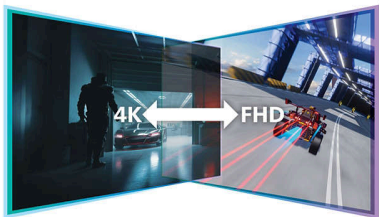

Fast IPS Gaming monitor

雙重模式遊戲顯示器

32M2N5800/96

焦點

雙重模式