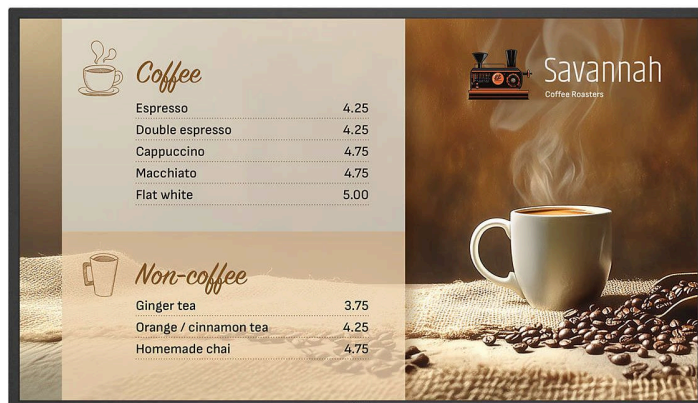

PHILIPS

Signage 6000 seeria

Signage Solutions

43 tolli

24/7

800 cd/m²

43BDL6017P

Philips Signage 6000 seeria

Võimas jõudlus nõudlikumate keskkondade jaoks

Saavutage parimad tulemused keerulistes keskkondades vastupidava ööpäevaringselt töötava Philips Signage 6000 seeriaga. Suurendatud heledusega kuni 800 nitti ja võimalusega lisada Philips Wave'i kaughaldussüsteem sobib ideaalselt köökidesse, transpordijaoturitesse ja kaugemalegi.

Kindel reguleerimine – kõikjal ja alati

- Võimalus lisada Philips Wave'i seadmete kaughaldus

Valmis keeruliste ja karmide keskkondade jaoks

- Vastupidava metallkorpusega, konformse kattega, IP5X-kaitsega

Vajaduse korral saab lisada CRD52-mooduli

- Ekraani parem ühendust Android 14 abil

24/7 talitlus

- Töötab teie sisuga ööpäevaringselt

Täiustatud ekraaniheledus

- 800 cd/m² – parem nähtavus ereda valguse käes